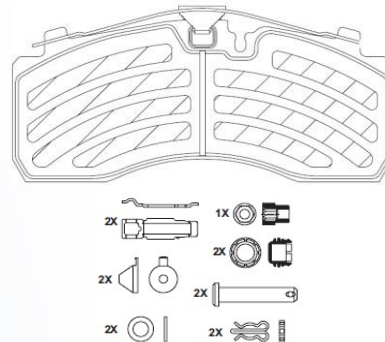

BRAKE PADS

80609

REFERENCE	29122
OEM	1906416 - 42555669
APPLICATION	MAGIRUS YM - IVECO DAILY III - IVECO EUROCARGO (Tector) 65E/80E/80EL/9
ASSEMBLY	Front - Rear
CALIPER	Brembo PF 2.60
BOX Qty.	4

80611

REFERENCE	29090
OEM	5001846034 - 5001865750 - 20825594 - 3093919- 85105485 85506111
APPLICATION	RENAULT MAGNUM AE Series AE390/AE430/AE470/AE560
ASSEMBLY	Front - Rear
CALIPER	Meritor D-LISA
BOX Qty.	4

80612

REFERENCE	29264 - 29271 - 29308 - 29257
OEM	0509290060 - 0509290080 - 0509290230 - 0980106440 - 0980106950 0980107260 - 0980108150 - 0980108151 - 0980108160 - 0980108161
APPLICATION	BPW SB 4309-KNORR-BREMSE AG SK7
ASSEMBLY	Rear
CALIPER	Knorr SK 7
BOX Qty.	4

80613

REFERENCE	29287
OEM	3057007800 - 002.420.7920
APPLICATION	IVECO, MAN, MERCEDES BENZ
ASSEMBLY	Front
CALIPER	KNR SB/SN6
BOX Qty.	4