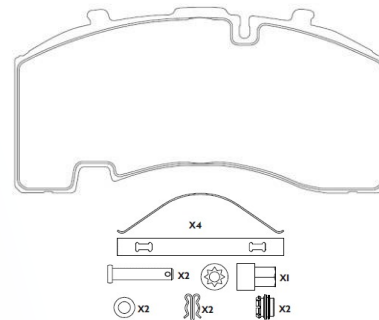

80612

REFERENCE	29264 - 29271 - 29308 - 29257
OEM	0509290060 - 0509290080 - 0509290230 - 0980106440 - 0980106950 0980107260 - 0980108150 - 0980108151 - 0980108160 - 0980108161
APPLICATION	BPW SB 4309-KNORR-BREMSE AG SK7
ASSEMBLY	Rear
CALIPER	Knorr SK 7
BOX Qty.	4

80613

REFERENCE	29287
OEM	3057007800 - 002.420.7920
APPLICATION	IVECO, MAN, MERCEDES BENZ
ASSEMBLY	Front
CALIPER	KNR SB/SN6
BOX Qty.	4