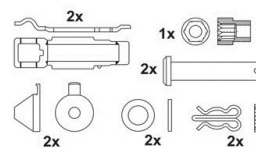

80103

REFERENCE 29244-29245-29298-29299-29351-29352
OEM A0064201520 - A0064205320
APPLICATION MERCEDES ACTROS REAR
ASSEMBLY Rear
CALIPER KNR SL7
BOX Qty. 4