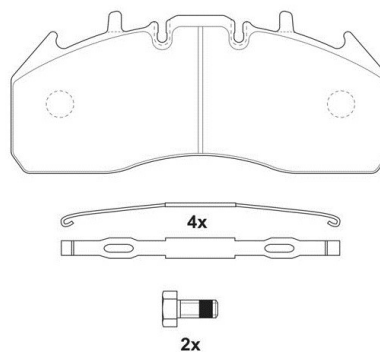

80301

REFERENCE 29174-29204-29218-29219-29226-29273-29334
OEM 7421496555 - 20526568
APPLICATION VOLVO, RENAULT 430/440/450/460
ASSEMBLY Front - Rear
CALIPER Meritor ELSA 225-3
BOX Qty. 4