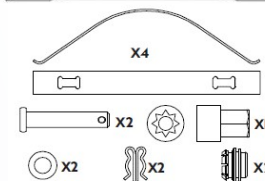

## 80203

REFERENCE 29115-29116-29148-29183

OEM 81508205085 - 81508206043 - 81508206054 - 84206520

APPLICATION MAN TGL 12.180

ASSEMBLY Front - Rear

CALIPER Knorr SB 5000

BOX Qty. 4