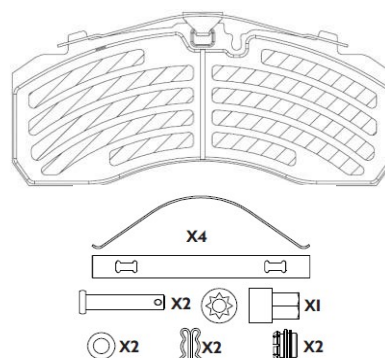

80209

REFERENCE 29042 - 29059 - 29061 - 29105 - 29106
29108 - 29109 - 29154 - 29163 - 29179 - 29196 - 29201
29202 - 29253 - 29278
OEM 203121400 - 1439324 - 1906439 - 8285515573 - 8150820509
A0004210510 - 82135100 - N8893599
APPLICATION MAN TGX - MERCEDES - BPW - DAF - IVECO - Kässbohrer - NEOPLAN
ASSEMBLY Rear
CALIPER Knorr SN7
BOX Qty. 4