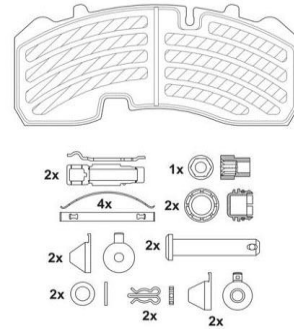

BRAKE PADS

80403

REFERENCE 29165 - 29215 - 29268 - 29306
OEM 0509290040 - 0509290050 - 0509290100 - 0509290220 -0980980102930
APPLICATION KNORR-BREMSE-BPW
ASSEMBLY Rear
CALIPER Knorr SN 6
BOX Qty. 4