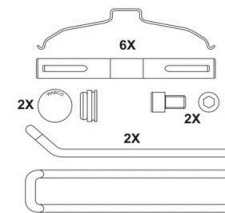

## 80203

REFERENCE 29115-29116-29148-29183

OEM 81508205085 - 81508206043 - 81508206054 - 84206520

APPLICATION MAN TGL 12.180

ASSEMBLY Front - Rear

CALIPER Knorr SB 5000

BOX Qty. 4