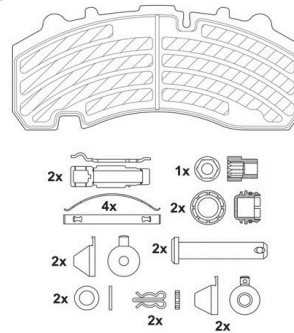

80404

REFERENCE 29167 - 29263 - 29270 - 29307
OEM 0509290070 - 0509290090 - 0536270020 - 0980102570
0980102920 -0980106200
APPLICATION KNORR-BREMSE BPW AXLE / FRUEHAUF
ASSEMBLY Rear
CALIPER Knorr SN 7
BOX Qty. 4