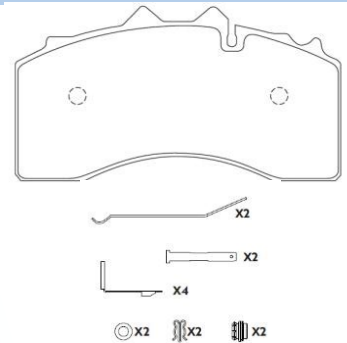

## 80401

**REFERENCE** 29227-29316  
**OEM** 509290120 - 900061790 - 980107550 - 980107940  
**APPLICATION** BPW AXLE  
**ASSEMBLY** Rear  
**CALIPER** TSB3709  
**BOX Qty.** 4