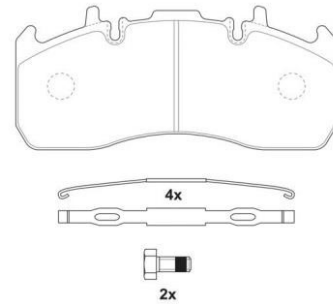

BRAKE PADS

80303

REFERENCE 29173-29203-29272
OEM 5001864365 - 7421399915 - 20560414 - 20568712
APPLICATION VOLVO FH 440/480, RENAULT PREMIUM MAGNUM 430/440/450/460
ASSEMBLY Front - Rear
CALIPER Meritor ELSA 225-1
BOX Qty. 4