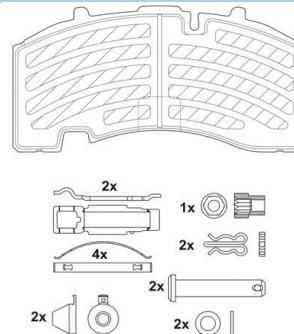

80405

REFERENCE 29171-29158-29194-29269-29271
OEM 0509290060 - 0509290080 - 0509290230 - 0980106440 - 0980106950
APPLICATION BPW-MERCEDES BENZ-SAF - SAUER - KNORR-BREMSE-KOGEL DORSEY
ASSEMBLY Rear
CALIPER Knorr SK 7
BOX Qty. 4