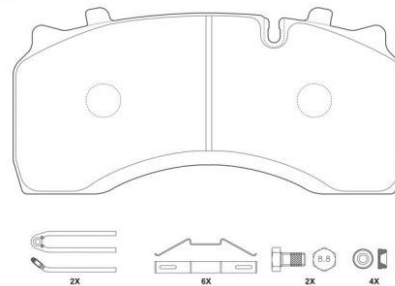

80306

REFERENCE 29141-29119-29142
OEM 1440504 - 5001855902
APPLICATION DAF - RENAULT MIDLUM 220 DCI
ASSEMBLY Front - Rear
CALIPER Wabco PAN 19-2
BOX Qty. 4