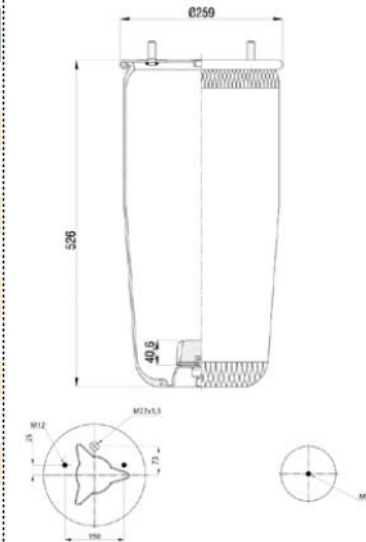

88941-P

Order No : 3100019

OEM & Cross References No :

- **CF GOMMA** : 1TC300-36 204466
- **CONTITECH** : 941MB
- **DUNLOP FR** : D11U30
- **FIRESTONE** : 1T17D-8.3
- **FIRESTONE** : W01M588620
- **GOODYEAR** : 1R11-700
- **PHOENIX** : 1DK21
- **BPW** : 05.429.40.03.0
- **BPW** : BPW30