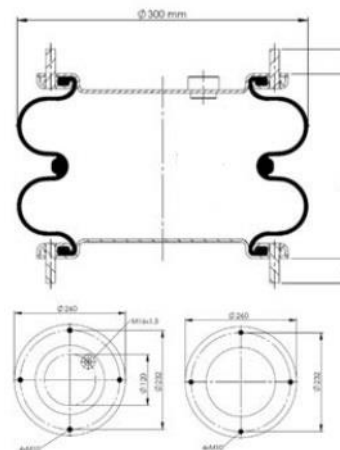

2CA-300-2K

Order No : 5100104

OEM & Cross References No :

DUNLOP : SP2665(12x2)

BENALU : M063796

BPW : HB10350

GRANNING : 15814

GT-FRUEHAUF : U.JB0985/A

KAISER : A06030615

LOHR : A0630601