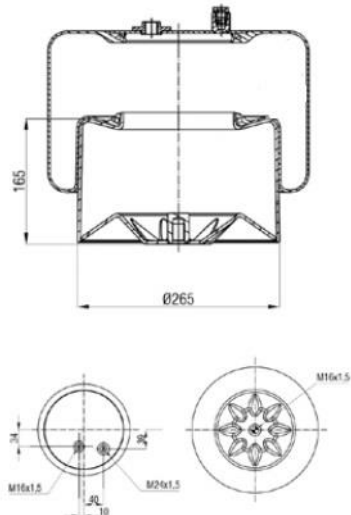

884187-2K

Order No : 4100223

OEM & Cross References No :

- **CONTITECH** : 4187 NP24 (Voss232)
- **CONTITECH** : 4187 NP22 (Voss232)
- **DAIMLER CHRYSLER** : A 942 320 27 21
- **DAIMLER CHRYSLER** : A 942 320 73 21