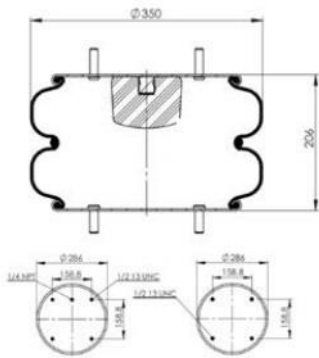

2CA-355-7K

Order No : 5100167

OEM & Cross References No :

- **CONTITECH** : FD 530-22 316
- **FIRESTONE** : W01-681-7700
- **GRANNING** : 1015 / 15663
- **HENDRICKSON** : B-3184
- **RIDEWELL** : 1003587140C
- **WATSON & CHALIN** : AS-0008