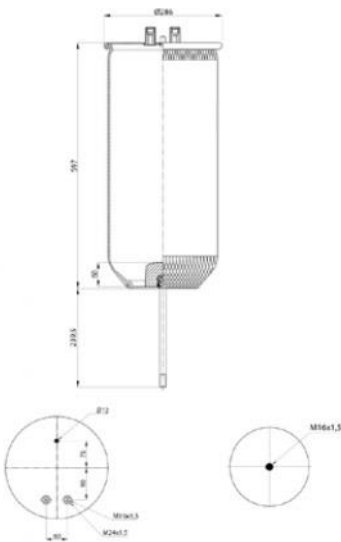

884912-8P

Order No : 3100042

OEM & Cross References No :

CF GOMMA : 1TS19E-4

CONTITECH : 4912NP08

GOODYEAR : 1R13-713

RENAULT V.J : 5001832067