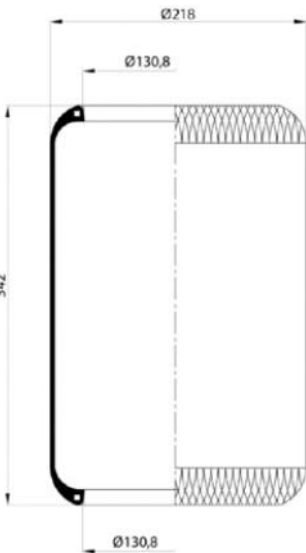

887020

Order No : 2100051

OEM & Cross References No :

CF GOMMA : 1S270-20V 202773

IVECO : 42531994