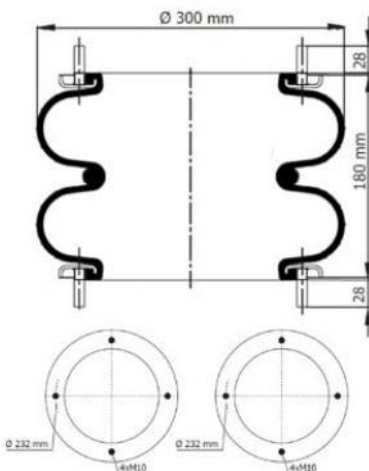

2CA-300-3K

Order No : 5100150

OEM & Cross References No :

DUNLOP : SP1025NB

GRANNING : 15863

KAISER : A06030616

LOHR : Y00001137