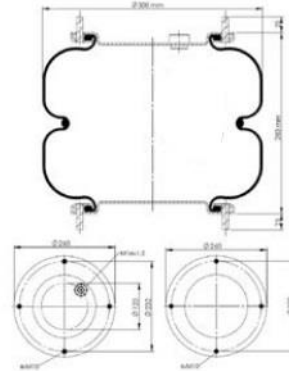

3CA-300-2K

Order No : 5100057

OEM & Cross References No :

DUNLOP : SP2666(12x3)

BENALU : M002297

GRANNING : 15897

GT-FRUEHAUF : M002297

LOHR : A06030606

SAMRO : H250-0011

SMB : M002297