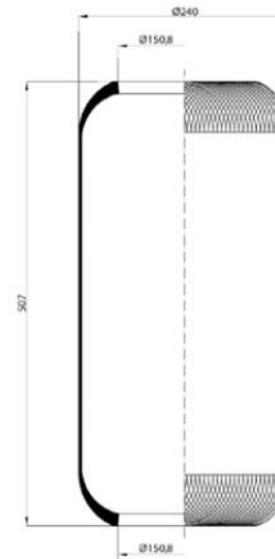

8832336

Order No : 2100077

OEM & Cross References No :

CF GOMMA : 1S323-36C / 203833

IVECO : 41022620