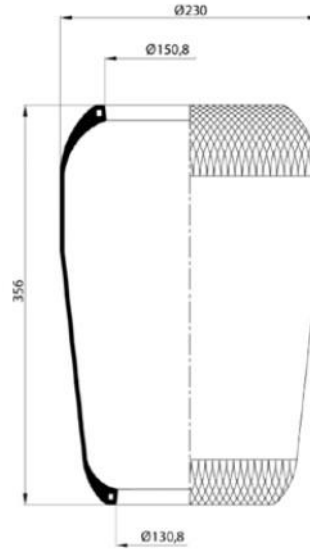

881924

Order No : 2100043

OEM & Cross References No :

CONTITECH : 1924N1

IRIS BUS : 5001843640

RENAULT V.I : 5001843640

VOLVO : 1075366