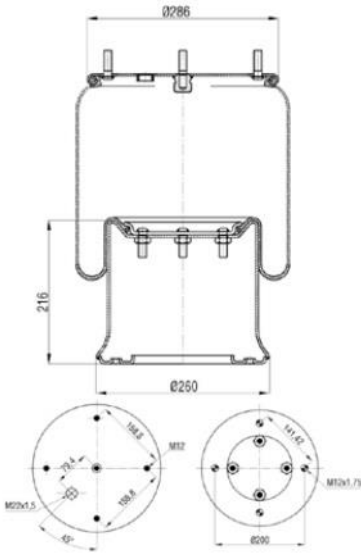

881314-K

Order No : 4100086

OEM & Cross References No :

DUNLOP FR : D13B14

FRUEHAUF : M060770