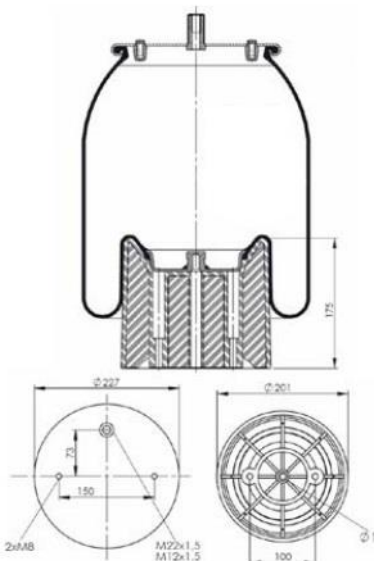

886318-KPP

Order No : 4100232

OEM & Cross References No :

FIRESTONE : W01M586318

FIRESTONE : W019686318

PHOENIX : 1DK 23 L-1

GOODYEAR : 1R12-837

SCHMITZ : 16512

WEWELER : US06318F