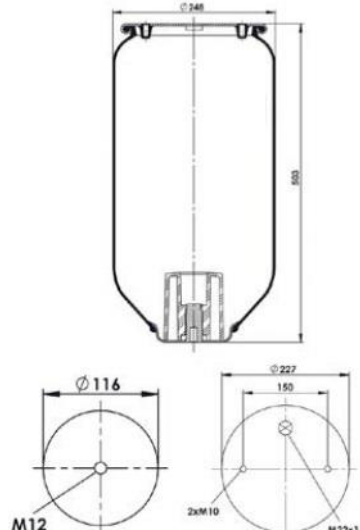

888185-P

Order No : 3100057

OEM & Cross References No :

FIRESTONE : 1T15MPW-9

FIRESTONE : W01 M5 88185**SA

GOODYEAR : 1R12-748

PHOENIX : 1DK20B-1NP