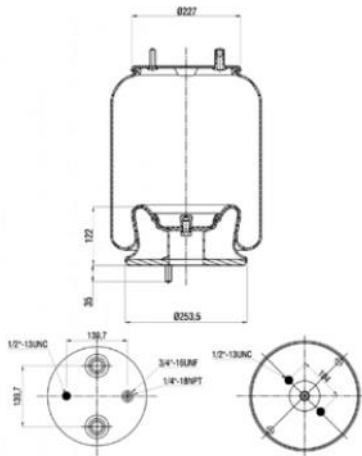

779213-K

Order No : 4100314

OEM & Cross References No :

FIRESTONE : W01 358 9213**CA

GOODYEAR : 1R12-090**CA

NAVISTAR : 501559C-2 **CA

NAVISTAR : 501559C-1 **CA

NAVISTAR : 1660581C-1**CA