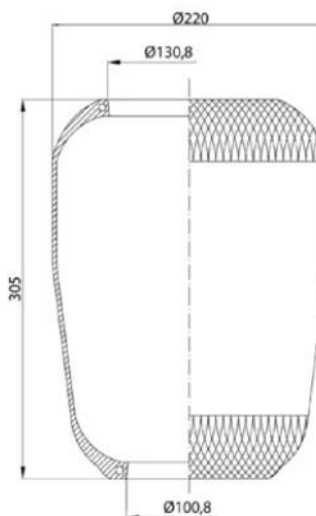

8826030

Order No : 2100073

OEM & Cross References No :

CF GOMMA : 1SC260-30

IVECO : 8137291

Bolt/ Slud

Combo Slud

Air inlet

Threaded Hole