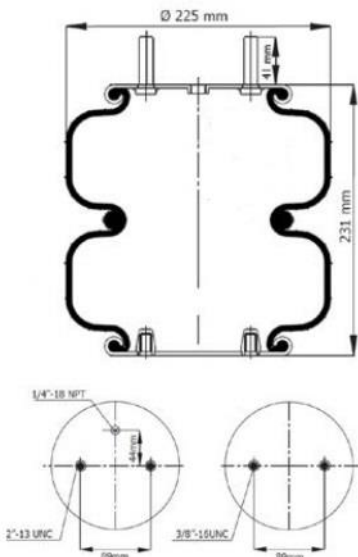

2CA-225-9K

Order No : 5100098

OEM & Cross References No :

- **CONTITECH** : FD 200-25 426
- **FIRESTONE** : W013586943
- **LOADGUARD** : SC2122
- **SAF HOLLAND** : 90557237
- **SPRING VALLEY** : AS-4426
- **SUSPENSIONS INC** : 200835
- **WATSON & CHALIN** : AS-0041