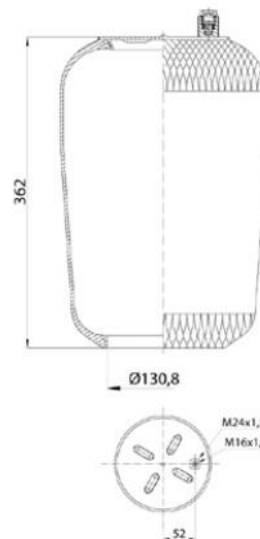

CONTITECH : 4391 N P21**SA

Bolt/ Slud

Combo Slud

Air inlet

Threaded Hole

884420-P

Order No : 3100092

OEM & Cross References No :