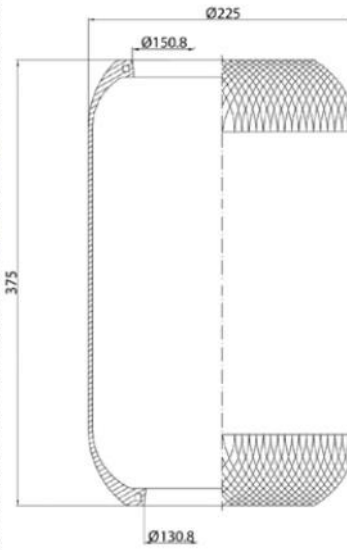

887054

Order No : 2100097

OEM & Cross References No :

CONTITECH : 6611 N

GOODYEAR : 9138

VOLVO : 70377052

VOLVO : 70377054