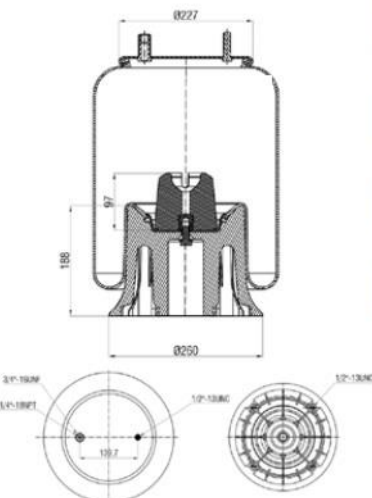

779320-KPP

Order No : 4100319

OEM & Cross References No :

CONTITECH : 910-21P360

FIRESTONE : W013589320

GOODYEAR : 1R12-363

NEWAY : 905-57-099

TRIANGLE : 8360