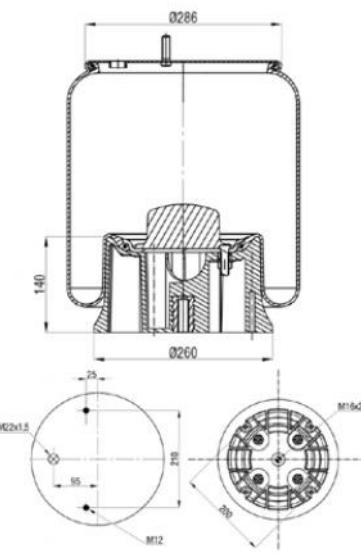

882919-KPP

Order No : 4100516

OEM & Cross References No :

NEOTECH : ABM 722 34 C 41

SAF : 3.229.0042.00