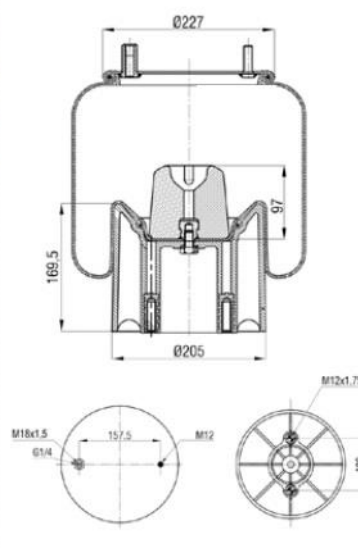

884156-7KPP

Order No : 4100040

OEM & Cross References No :

- **FIRESTONE** : W01 455 6288
- **FIRESTONE** : 1T15M-6
- **HENDRICKSON** : HA 100053