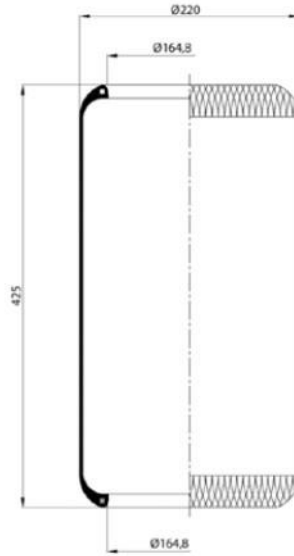

88897

Order No : 2100031

OEM & Cross References No :

- **CF GOMMA** : 1S320-30 88788
- **CONTITECH** : 897N
- **DUNLOP FR** : SP2192
- **DUNLOP UK** : PNP305210101
- **FIRESTONE** : 1R1K440320
- **FIRESTONE** : W010950229
- **DENNIS** : 656289/2
- **PEGASO** : 794686
- **PEGASO** : 795097
- **SCANIA** : 411622