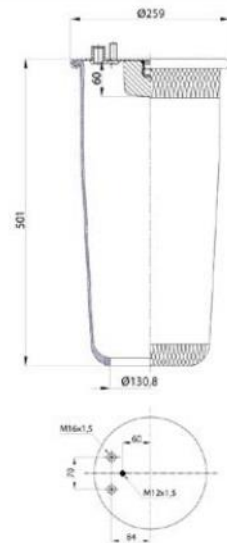

884883-1P

Order No : 3100072

OEM & Cross References No :

CONTITECH : 4883N1P01

MAN : 81436010153