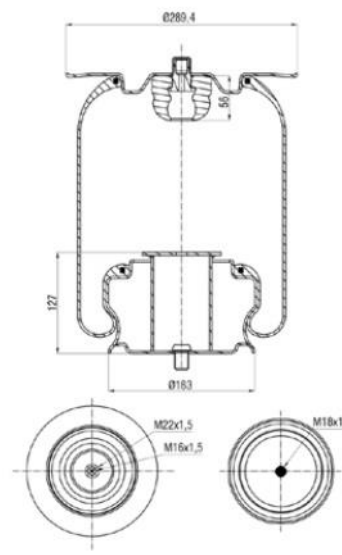

881924-K

Order No : 4100215

OEM & Cross References No :

CONTITECH : 1924 N1 P05

RENAULT V.I : 5010347890