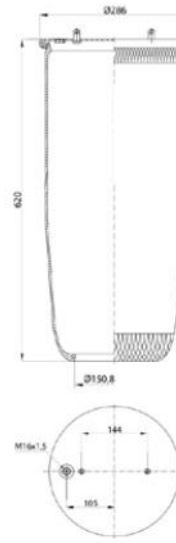

884915-3P

Order No : 3100044

OEM & Cross References No :

CONTITECH : 4915NP03

RENAULT V.I : 5001855856