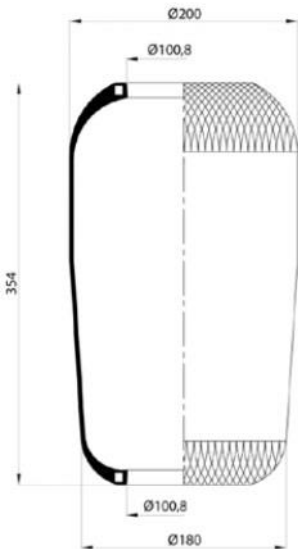

88786

Order No : 2100021

OEM & Cross References No :

CONTITECH : 786N

FIRESTONE : W010950436

FIRESTONE : 1R2S355245

PHOENIX : 1F14

MAN : 81436010053