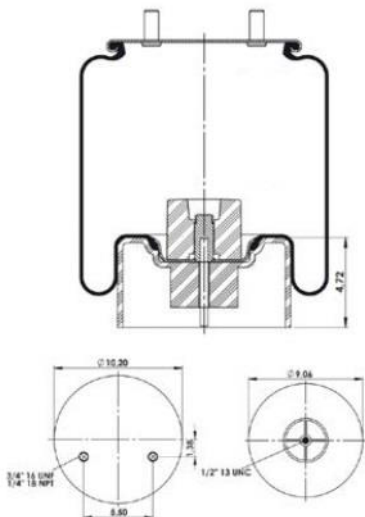

778708-KPP

Order No : 4100364

OEM & Cross References No :

FIRESTONE : W01-358-8708

GOODYEAR : 1R13-177

HENDRICKSON : S21966