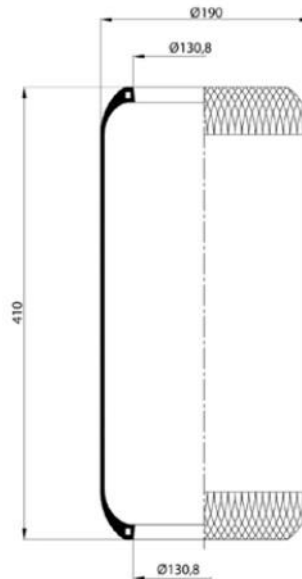

88921

Order No : 2100033

OEM & Cross References No :

- **CF GOMMA** : 1S285-23 202728
- **CONTITECH** : 921N
- **DUNLOP FR** : D10S04
- **FIRESTONE** : 1R1A415260
- **FIRESTONE** : W010950226
- **GOODYEAR** : 8043
- **EVO BUS** : A0003280001
- **IRIS BUS** : 5000288982
- **RENAULT V.I** : 5000288982