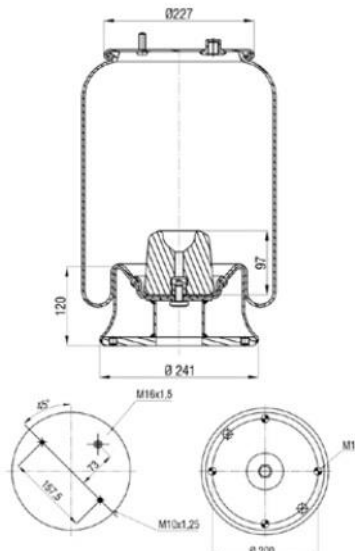

RENAULT : 5010488071

Bolt/ Slud

Combo Slud

Air inlet

Threaded Hole

884154-5KPP

Order No : 4100034

OEM & Cross References No :