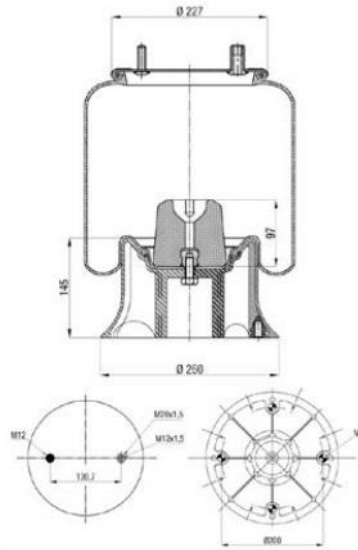

884156-2KPP

Order No : 4100038

OEM & Cross References No :

- **FIRESTONE** : 1T15M-6
- **FIRESTONE** : W01M589229
- **NEWAY** : M00557002