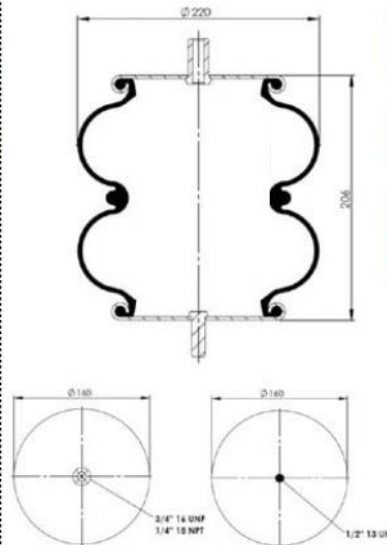

2CA-220-8K

Order No : 5100013

OEM & Cross References No :

FIRESTONE : W013586897

TRIANGLE : 4505

WATSON & CHALIN : AS-0058