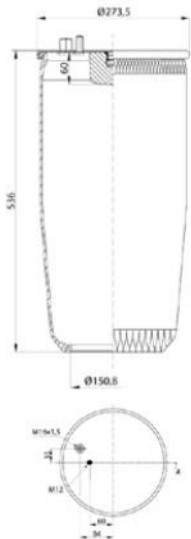

884705-P

Order No : 3100167

OEM & Cross References No :

CONTITECH : 4705N1P01

GOODYEAR : 1R12-831

MAN : 81436010155