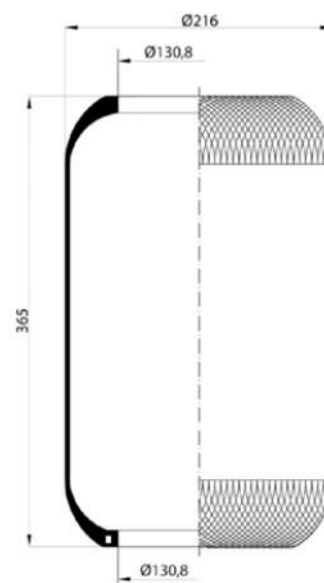

880789

Order No : 2100071

OEM & Cross References No :

GOODYEAR : 9081

VOLVO : 21836533

VOLVO : 20 540 789

Bolt/ Slud

Combo Slud

Air inlet

Threaded Hole