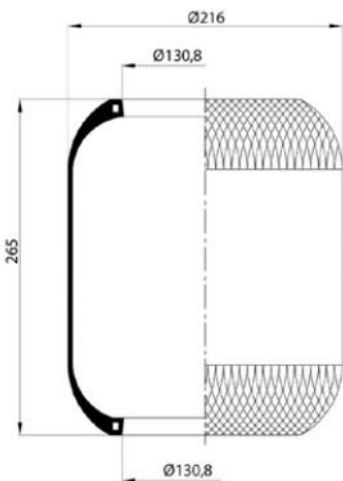

8828518

Order No : 2100084

OEM & Cross References No :

CF GOMMA : 1S-285-18C

IVECO : 8160165