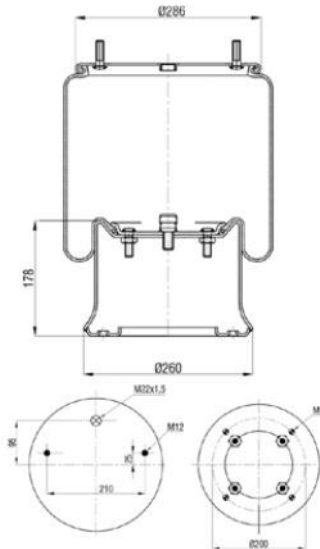

884023-3K

Order No : 4100032

OEM & Cross References No :

CF GOMMA : 1T19E-2 204676

CONTITECH : 4023 N P03

DUNLOP FR : D13B26

FIRESTONE : 1T19F-11

FIRESTONE : W01 M58 6348

GOODYEAR : 1R14-729

SAF : 3228003100

SAF : 3.229.2231.00

SAF : 3.229.0031.00