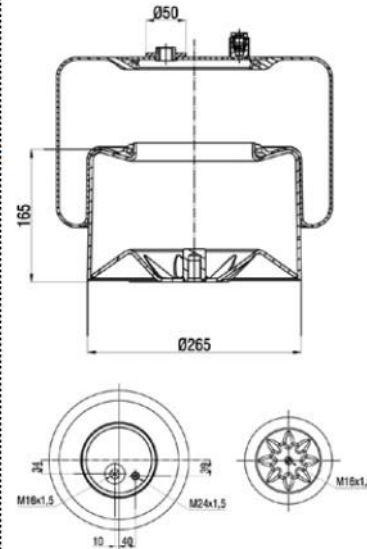

884183-24K

Order No : 4100285

OEM & Cross References No :

- **CONTITECH** : 4183 N P24 (Voss 232)
- **CONTITECH** : 4183 N P26
- **FIRESTONE** : W01M580589
- **MERCEDES** : A 942 320 23 21