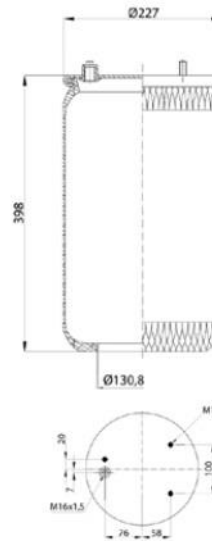

88887-P

Order No : 3100093

OEM & Cross References No :

- **CONTITECH** : 887M
- **FIRESTONE** : W01M580780
- **FIRESTONE** : 1T15LNR-3
- **DAF** : 513983