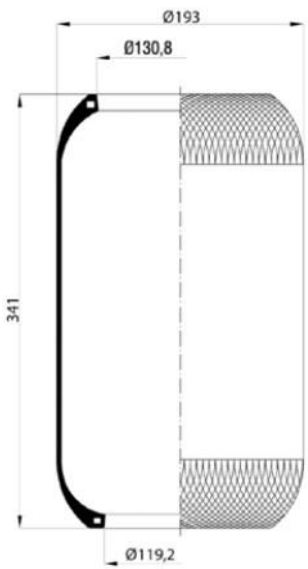

GOODYEAR : 9081

VOLVO : 21836533

VOLVO : 20 540 789

Bolt/ Slud

Combo Slud

Air inlet

Threaded Hole

880792