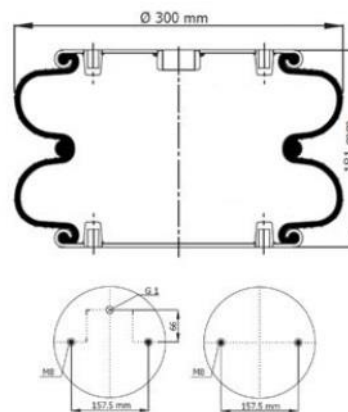

HENDRICKSON : NA1816

MAGIRUS : 3452571

MAN : 81436010022

Bolt/ Slud

Combo Slud

Air inlet

Threaded Hole

2CA-301-3K