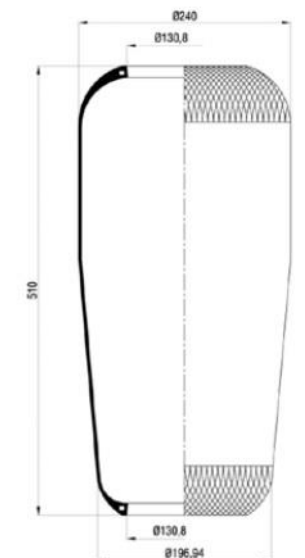

88706

Order No : 2100006

OEM & Cross References No :

CONTITECH : 706N1

MAN : 81436010139

MAN : 81436010098

MAN : 81436010127

MAN : 81436010096

Bolt/ Slud

Combo Slud

Air inlet

Threaded Hole