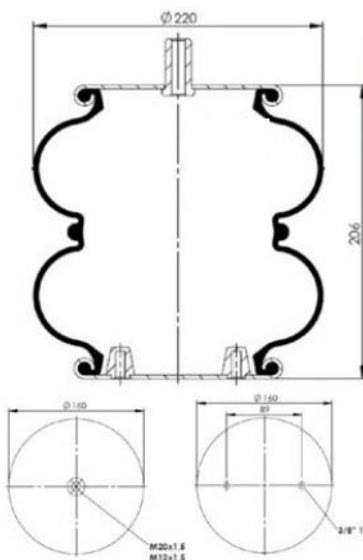

2CA-220-24K

Order No : 5100087

OEM & Cross References No :

GIBALTAR : G 2B 12 Ra