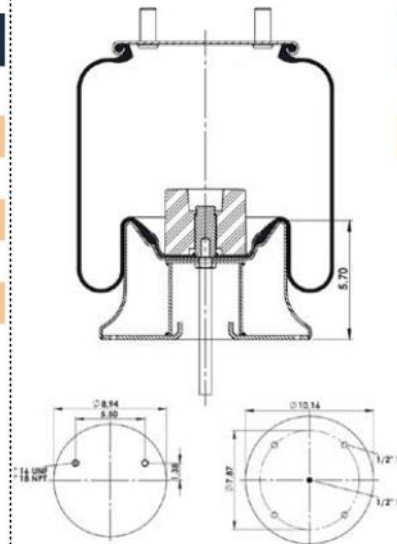

779974-K

Order No : 4100388

OEM & Cross References No :

FIRESTONE : W01-358-9974

SAF HOLLAND : 90557332