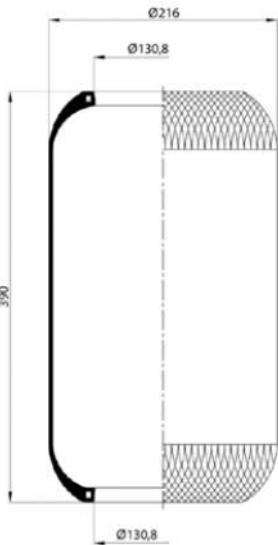

88944

Order No : 2100038

OEM & Cross References No :

- **CF GOMMA** : 1S270-23 97619
- **CONTITECH** : 944N
- **DUNLOP FR** : SP1217
- **FIRESTONE** : W010950121
- **FIRESTONE** : 1R1B390270
- **GOODYEAR** : 556-03-9009
- **DAF** : 627584
- **INBUS** : 4890001
- **INBUS** : 4840005
- **IVECO** : 4714025