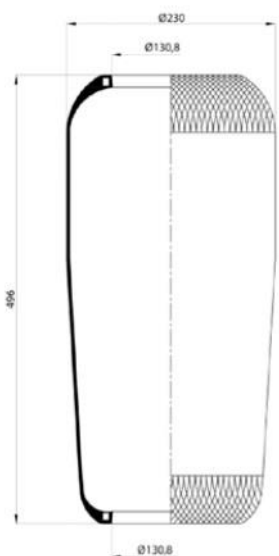

88883

Order No : 2100028

OEM & Cross References No :

CF GOMMA : 1SC250-29 204250

CONTITECH : 883N1

DUNLOP FR : D13S03

GOODYEAR : 9012

PHOENIX : 1F21C-2

MAN : 81436010128

MAN : 81436010071

MAN : 81436010110

MAN : 81436010072