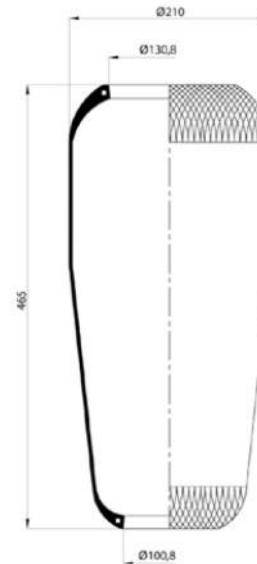

88882

Order No : 2100027

OEM & Cross References No :

CF GOMMA : 1SC250-28 97042

CONTITECH : 882N1

FIRESTONE : W010950435

FIRESTONE : 1R4R465260

GOODYEAR : 9048

PHOENIX : 1F16-1

MAN : 81436010099

MAN : 81436010070

MAN : 81436010136

MAN : 81436010132