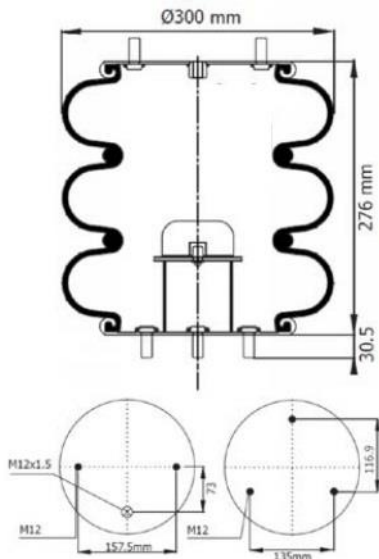

3CA-310B-1K

Order No : 5100070

OEM & Cross References No :

GART : T271/S (271.3.296)

GRANNING : 17017

SAF : 3.228.1002.01