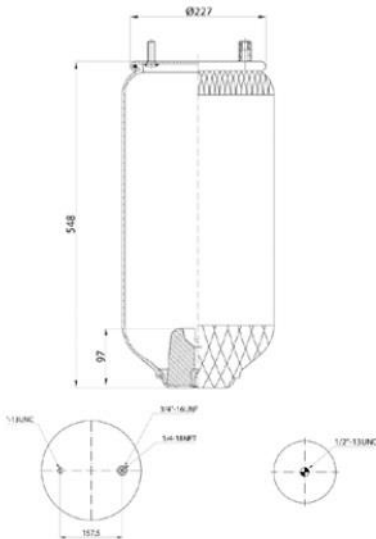

779321-P

Order No : 3100240

OEM & Cross References No :

FIRESTONE : W013589321**SA

FIRESTONE : 1T15M-11

GOODYEAR : 1R12-256**SA

HENDRICKSON : NS501304