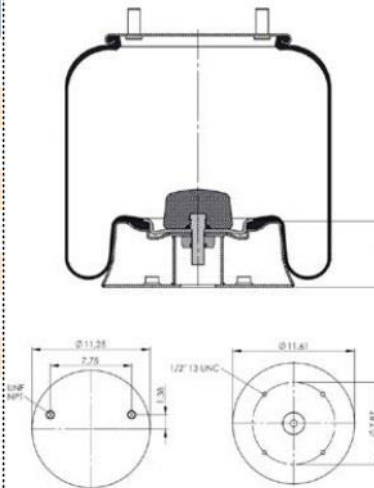

778050-K

Order No : 4100299

OEM & Cross References No :

CONTITECH : 1110.5C-16A320

FIRESTONE : W013588050

FIRESTONE : 1T192K-5.7

GOODYEAR : 1R14-039

AUTOMANN PART : 1D28K-8050

DAYTON : 352-8050

EUCLID PART : E-FS8050