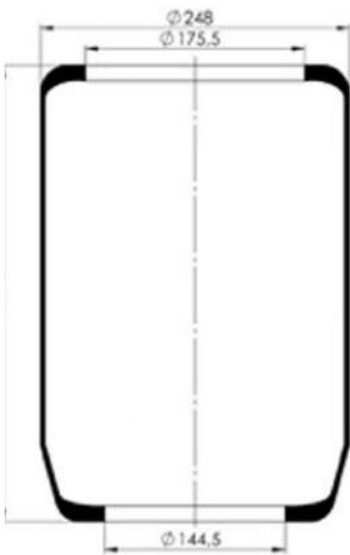

883202

Order No : 2100090

OEM & Cross References No :

KENWORTH : K066-450