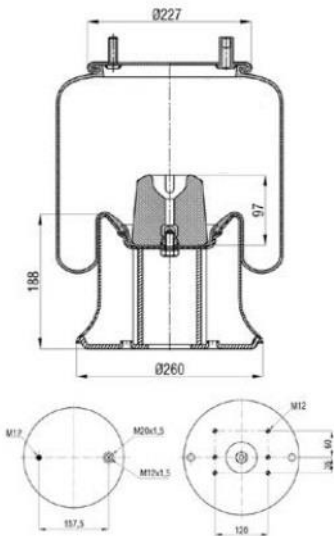

884159-K

Order No : 4100043

OEM & Cross References No :

- **WABCO** : 951 811 003 0