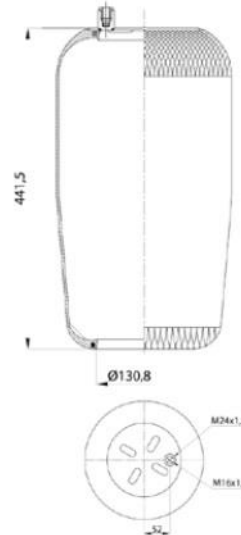

884390-1P

Order No : 3100035

OEM & Cross References No :

CF GOMMA : 1VSC28530

CONTITECH : 4390N1

GOODYEAR : 9507

SPRINGRIDE : D12U25

MERCEDES : A9423280001