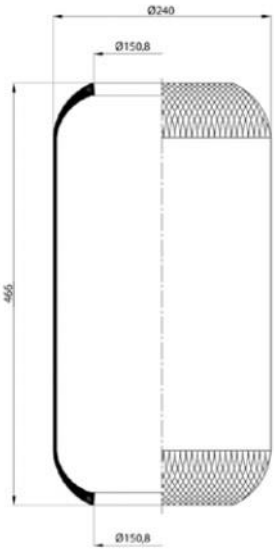

CONTITECH : 1886N

MAN : 81436010161

Bolt/ Slud

Combo Slud

Air inlet

Threaded Hole

881888

Order No : 2100061