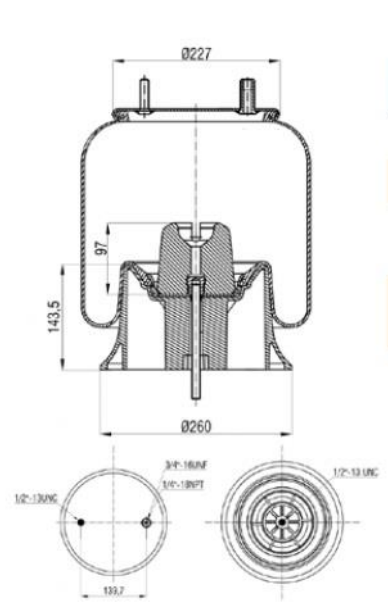

779923-KPP

Order No : 4100356

OEM & Cross References No :

CONTITECH : 910-17.5 P 429

FIRESTONE : 1T15M-8 W01 358 9923

GOODYEAR : 1R12-481 566-24-3-097

TRIANGLE : 8429 6391