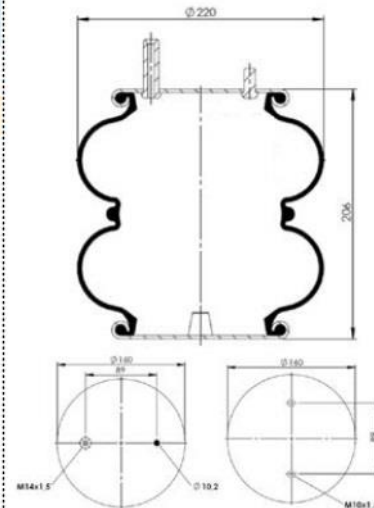

GART : 271.2.251/2

2CA-220-26K

Order No : 5100089

OEM & Cross References No :

USMER : US 2B-220

2CA-220-24K

Order No : 5100087

OEM & Cross References No :