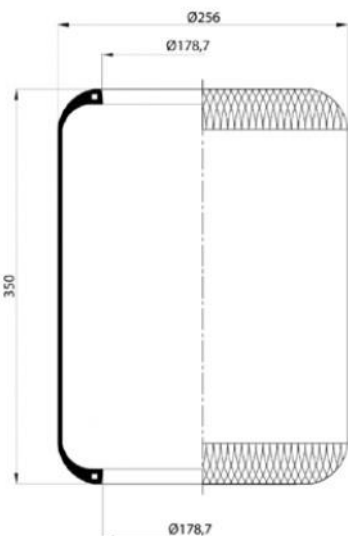

88701

Order No : 2100005

OEM & Cross References No :

CONTITECH : 701N

FIRESTONE : 1R3M340340

FIRESTONE : W010950205

GOODYEAR : 9006

PHOENIX : 1E26-1

TAURUS : B116-1

BOVA : B510040

IKARUS : B510040