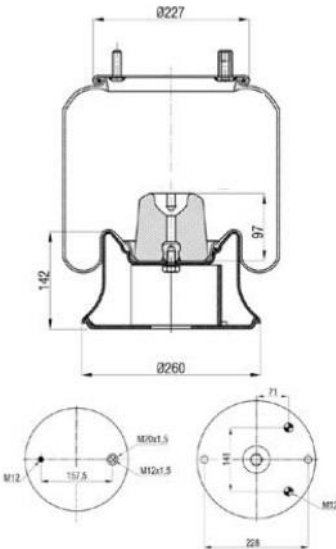

884156-3K

Order No : 4100039

OEM & Cross References No :

- **CONTITECH** : 4156NP09
- **DUNLOP FR** : D12B16
- **FIRESTONE** : W01M589089
- **FIRESTONE** : 1T15M-6
- **GOODYEAR** : 1R12-706
- **TAURUS** : KR506-9089
- **FRUEHAUF** : UJB 0207-001
- **SMB** : M001472