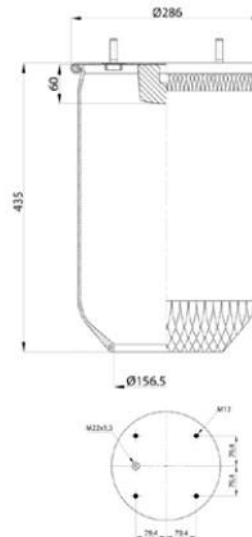

88810-P

Order No : 3100004

OEM & Cross References No :

CONTITECH : 810MB/0

FIRESTONE : W01M587237

FIRESTONE : 1T19L-7

PHOENIX : 1 D 28 A-5 NP

VIBRACOUSTIC : V1D28A-5 NP