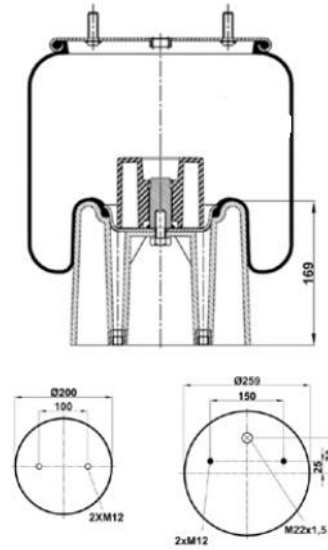

884157-4KPP

Order No : 4100041

OEM & Cross References No :

CONTITECH : 4157NP04

CONTITECH : 4157 N P14

DUNLOP FR : D12B18

FIRESTONE : W01 M58 6297

DISCOS / MERCEDES : A 9463281401

R.O.R/ MERITOR : 2122 1307

WEWELER : US 07364