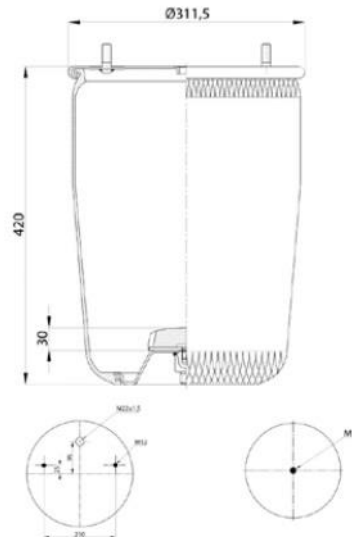

884881-2P

Order No : 3100040

OEM & Cross References No :

CF GOMMA : 1TC360-40 205537

CONTITECH : 4881NP02

DUNLOP FR : D14U37

FIRESTONE : 1T66D-7.0

FIRESTONE : W01M588601

GOODYEAR : 1R14-701

PHOENIX : 1DK32K

BPW : 05.429.41.01.0

BPW : BPW36K