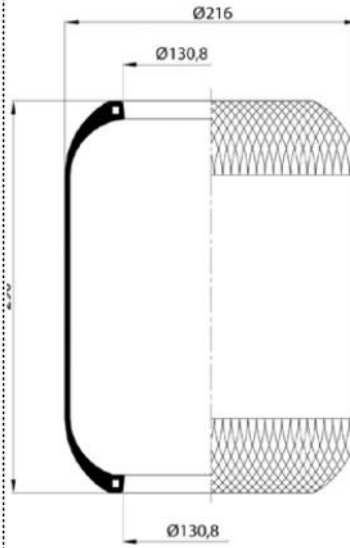

Bolt/ Slud

Combo Slud

Air inlet

Threaded Hole

88936

Order No : 2100036

OEM & Cross References No :

- CONTITECH** : 936N
- DUNLOP UK** : PNP309070100
- DUNLOP UK** : D12S01
- RENAULT V.I** : 5000819370