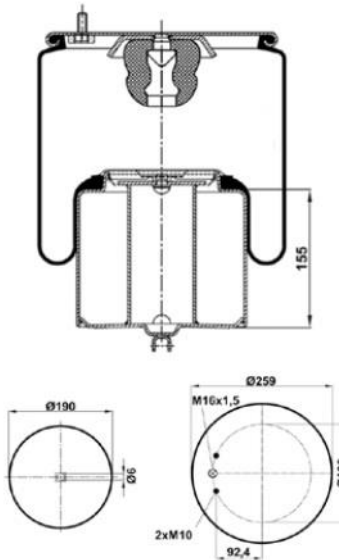

884713-2K

Order No : 4100052

OEM & Cross References No :

CF GOMMA : 1TS300-28

CONTITECH : 4713NP02

FIRESTONE : W01 M58 9706

GOODYEAR : 1R12-762

VOLVO : 1076594

VOLVO : 20554755