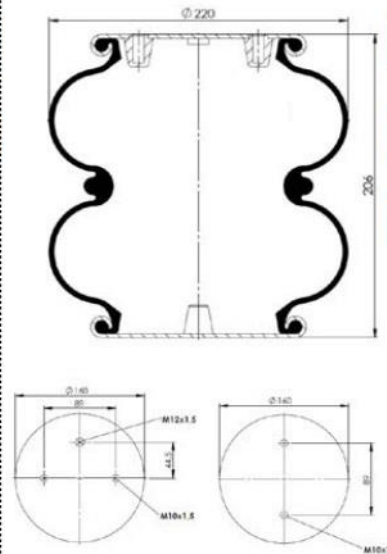

2CA-220-1K

Order No : 5100006

OEM & Cross References No :

CONTITECH : FD 200-19P04

GRANNING : A06030604

SAF : 1600 4.229.1004.00

SCANIA : 131 9761-138 7289