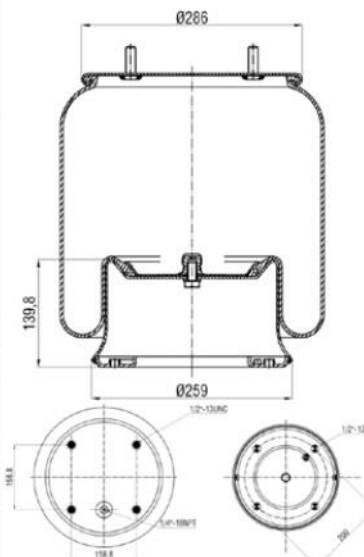

GOODYEAR : 1R14-028

GOODYEAR : 1R14-029

HENDRICKSON : S-2065

NEWAY : 905-57-003

R&S TRUCK&BODY : 1090216

RIDEWELL : 1003589177C

TRIANGLE : 8316

Bolt/ Slud