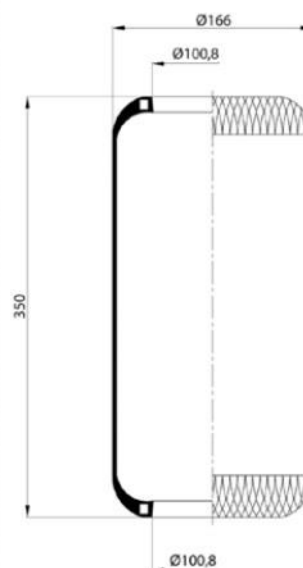

88819

Order No : 2100023

OEM & Cross References No :

CONTITECH : 819N

MERCEDES : A0003280101

Bolt/ Slud

Combo Slud

Air inlet

Threaded Hole