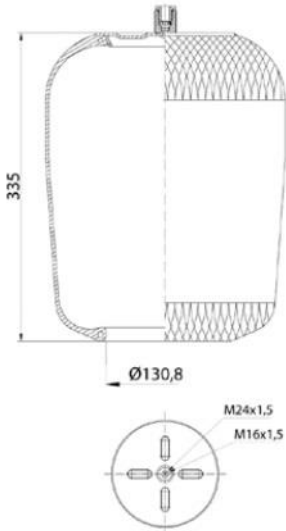

884759-P

Order No : 3100133

OEM & Cross References No :

CONTITECH : 4759N

MERCEDES : A9423270401