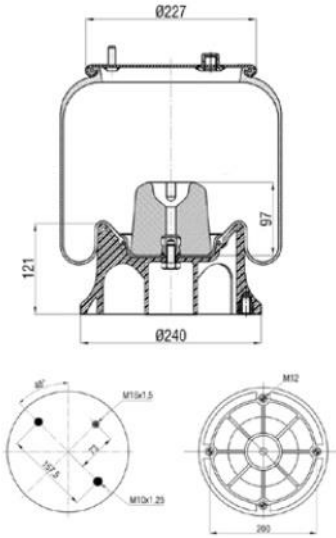

884154-5KPP

Order No : 4100034

OEM & Cross References No :

- **CONTITECH** : 4154 N P05**CPL
- **FIRESTONE** : W01 M58 8172**CPL
- **PHOENIX** : 1 DK 23 F-1**CPL
- **RENAULT** : 5010488071
- **RENAULT** : 5010239252