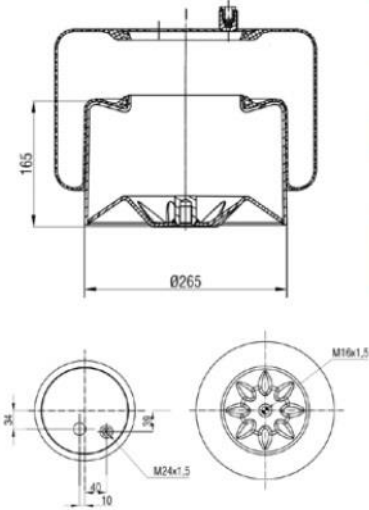

884187-K

Order No : 4100193

OEM & Cross References No :

CONTITECH : 4187 NP01 (Voss230)

**DAIMLER
CHRYSLER** : A9423201821

**DAIMLER
CHRYSLER** : A 942 320 18 21