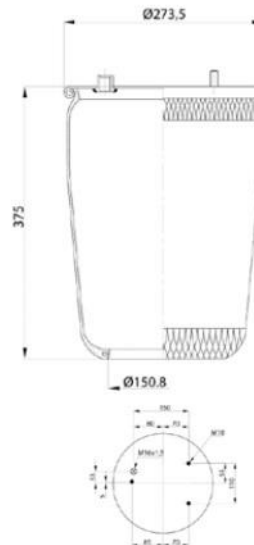

88836-P

Order No : 3100013

OEM & Cross References No :

- **CONTITECH** : 836M
- **DUNLOP FR** : D13U32
- **FIRESTONE** : 1T17AR-4.5
- **FIRESTONE** : W01M580776
- **GOODYEAR** : 1R12-700
- **PHOENIX** : 1 DF 25-1 NP
- **VIBRACOUSTIC** : V1DF25-1
- **DAF** : 0 067 504