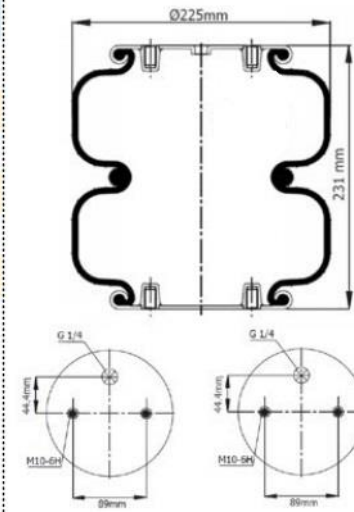

2CA-225-3K

Order No : 5100092

OEM & Cross References No :

CONTITECH : FD 200-22 1/4 M10

DAIMLER : A 946 328 16 01

SCHMITZ : 016 793

TOUGHLINE : 15670

WEWELER : US07394F