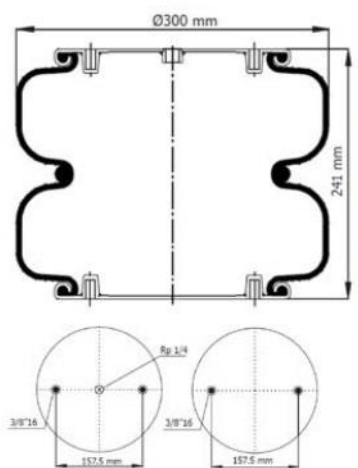

2CA-320-1K

Order No : 5100106

OEM & Cross References No :

DUNLOP : S12280

GRANNING : 1218

RIDEWELL : 1003587443C

TOUGHLINE : 1218

WATSON & CHALIN : AS-0027