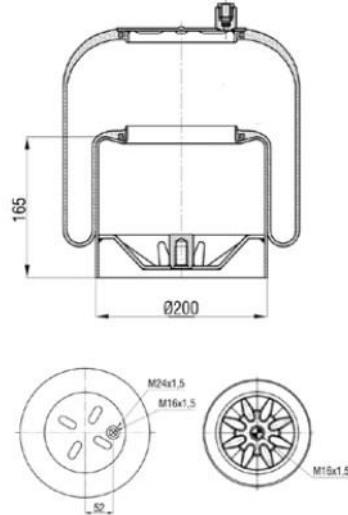

884390-1K

Order No : 4100050

OEM & Cross References No :

CONTITECH : 4390 NP01
(Voss230)

GOODYEAR : 9505

MERCEDES : A9423200121