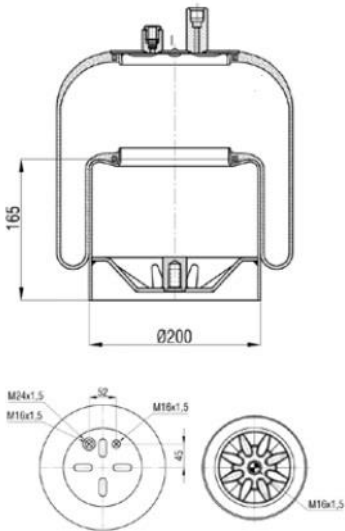

884390-2K

Order No : 4100051

OEM & Cross References No :

CONTITECH : 4390 NP02
(Voss230)

FIRESTONE : W01M588513

GOODYEAR : 9506

MERCEDES : A9423200221