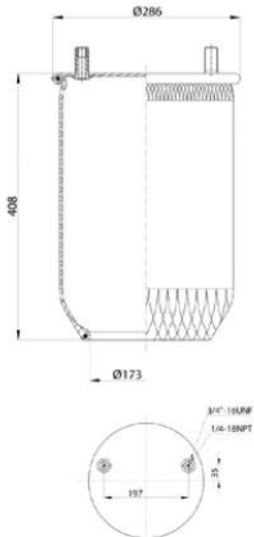

778050-P

Order No : 3100222

OEM & Cross References No :

- **FIRESTONE** : 1T19J-6
- **FIRESTONE** : W013588050**SA
- **GOODYEAR** : 1R14-039
- **DAYTON** : 352-8050
- **HENDRICKSON** : S4771
- **HENDRICKSON** : B12514-013
- **HENDRICKSON** : B12514-013