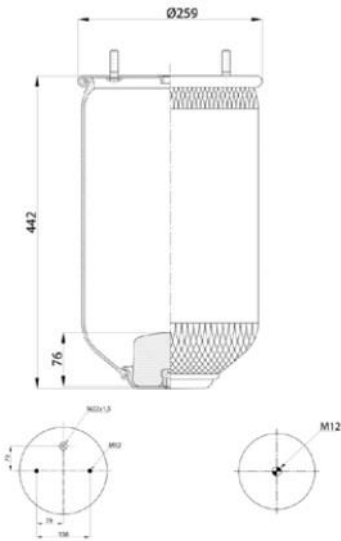

884004-2P

Order No : 3100022

OEM & Cross References No :

CF GOMMA : 1T19E-5 97722

DUNLOP FR : D12U13

FIRESTONE : W01M580919

FIRESTONE : 1T17BS-6

GOODYEAR : 1R11-705

TAURUS : K505

TAURUS : UR725-27T

SAF : 4.284.3003.01

SAF : 3.229.007.02