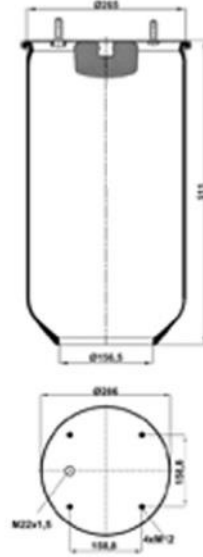

88813-P

Order No : 3100011

OEM & Cross References No :

CONTITECH : 813MB/0

FIRESTONE : 1T19L-11

FIRESTONE : W01M587238

PHOENIX : 1 D 28 B-5 NP