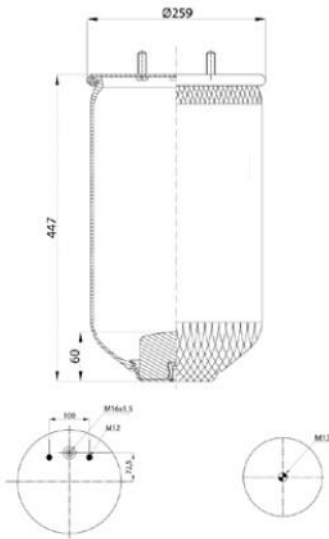

884922-P

Order No : 3100154

OEM & Cross References No :

CONTITECH : 4922 N