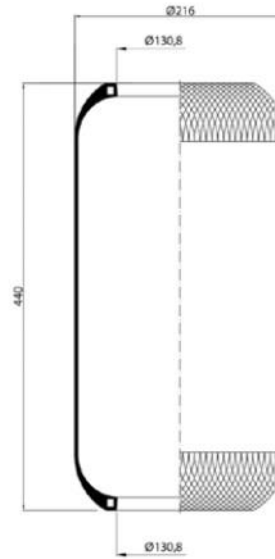

8827026

Order No : 2100075

OEM & Cross References No :

CF GOMMA : 97608

CF GOMMA : 1S270-26C

CF GOMMA : 1S270-25

FIRESTONE : 1R1B415-270

FIRESTONE : W01-095-0295

GART : 290.0.420

IVECO : 500364686