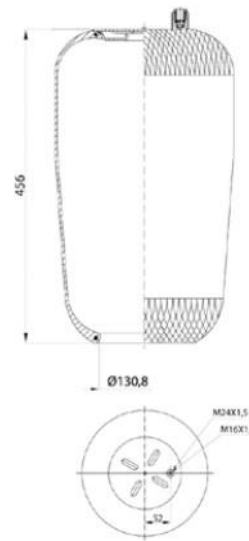

884757-2P

Order No : 3100106

OEM & Cross References No :

CONTITECH : 4757N2

MERCEDES : A9743280001