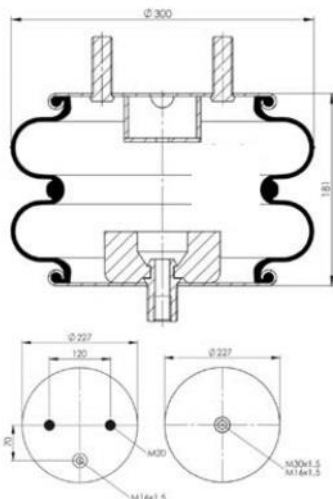

2CA-301-17K

Order No : 5100154

OEM & Cross References No :

PHOENIX : SP 2 B 22 R-1

KASSBOHRER : 4731045300

KASSBOHRER : 4731045100