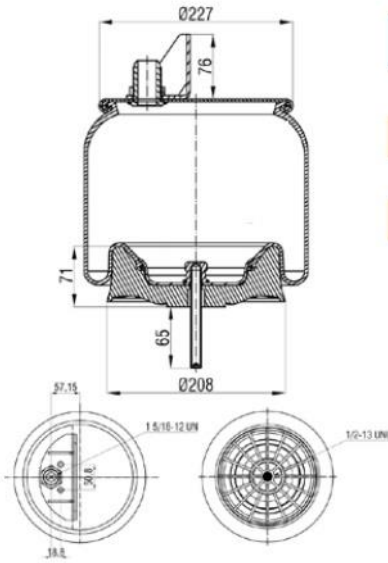

NAVISTAR : 2027911C1

NAVISTAR : 2027911C2

Bolt/ Slud

Combo Slud

Air inlet

Threaded Hole

779675-KPP

Order No : 4100457