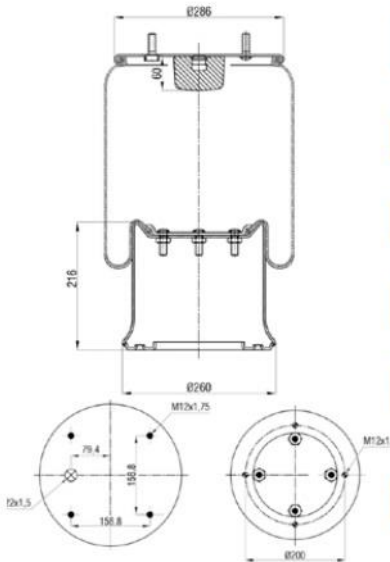

884008-1K

Order No : 4100153

OEM & Cross References No :

CF GOMMA : 1T19E-3 / 97343

CONTITECH : 4008 N P01

DUNLOP FR : D13B03

FIRESTONE : 1T19F-12

FIRESTONE : W01 M58 8765

GOODYEAR : 1R13-805

FRUEHAUF : UJB0305-001

R.O.R/ MERITOR : 21221349

SAF : 3.229.0024.00