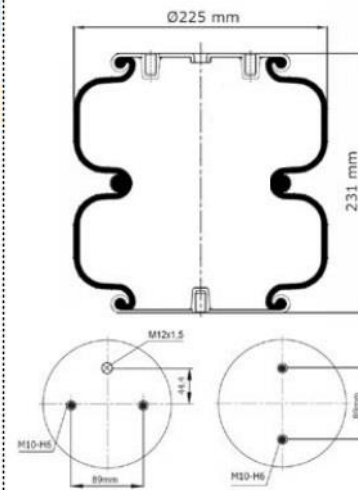

2CA-225-7K

Order No : 5100096

OEM & Cross References No :

CONTITECH : FD 200-25 P02

GOODYEAR : 2B-225 (113476)

SAF HOLLAND : 4.229.1005.00

SAF HOLLAND : 4.229.1005.01