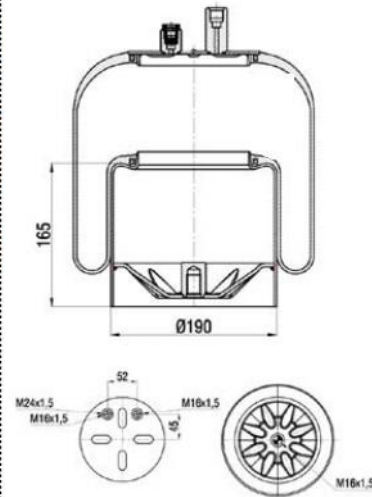

884390-30K

Order No : 4100158

OEM & Cross References No :

CONTITECH : 4390 N P23
(Voss232)

MERCEDES : A9423205221