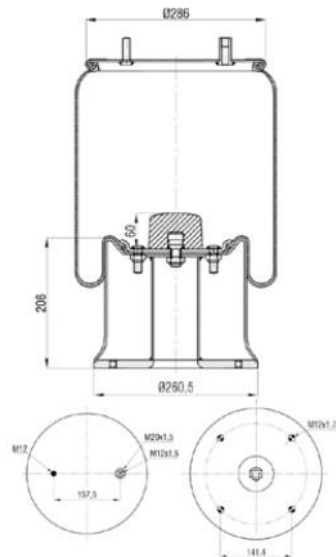

881304-K

Order No : 4100410

OEM & Cross References No :

CF GOMMA : 1T19E-3 201840

DUNLOP FR : D13B04

GOODYEAR : 1R13-732**CA

FRUEHAUF : UJB0129-001

FRUEHAUF : M001464

ZORZI : 1006552