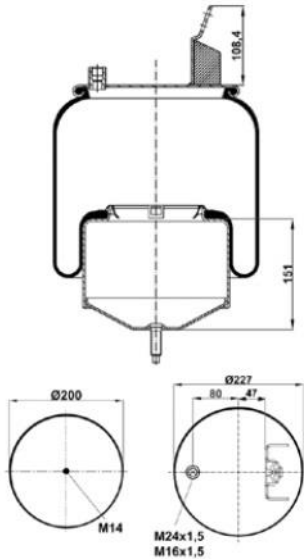

887804-K

Order No : 4100104

OEM & Cross References No :

CONTITECH : 6606 N P01

FIRESTONE : W01 M58 8477

PHOENIX : 1 DF 20 E-1

GOODYEAR : 1R11-848

VOLVO : 20427804

VOLVO : 20531986

VOLVO : 3171694