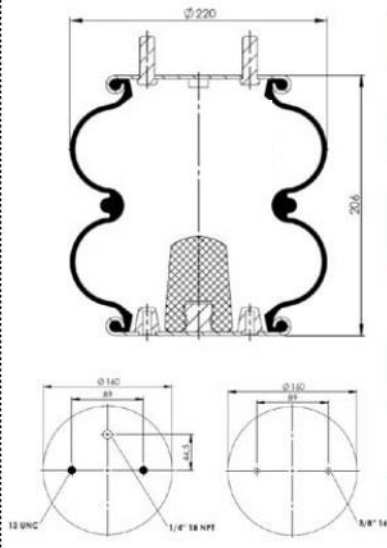

2CA-220-10K

Order No : 5100015

OEM & Cross References No :

FIRESTONE : W013586905

DAYTON : 354-6905

HENDRICKSON TRAILER : 45843-1

HENDRICKSON TRAILER : S5270

HENDRICKSON TRAILER : S3518S

RIDEWELL : 1003586905C/
S2845C

TRIANGLE : 4315