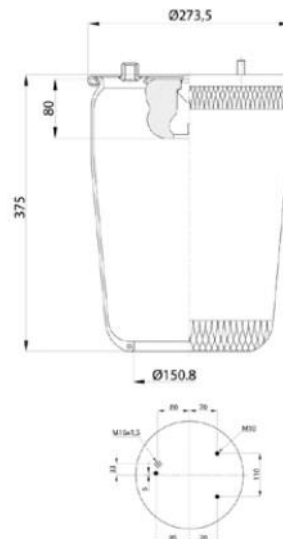

88836-1P

Order No : 3100014

OEM & Cross References No :

CONTITECH : 836 MB

FIRESTONE : 1T17AR-4.5

FIRESTONE : W01 M58 0775

PHOENIX : 1 DF 25-4 NP

VIBRACOUSTIC : V1DF25-4

DAF : 513985

DAF : 513981