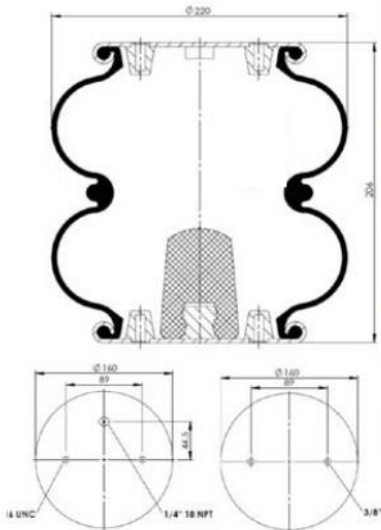

2CA-220-9K

Order No : 5100014

OEM & Cross References No :

FIRESTONE : W013586902

DAYTON : 354-6902

GRANNING : 4848

HENDRICKSON TRAILER : S2630

R&S TRUCK&BODY : 1027505

RIDEWELL : 1003586902C/
S1728C

TRIANGLE : 4310