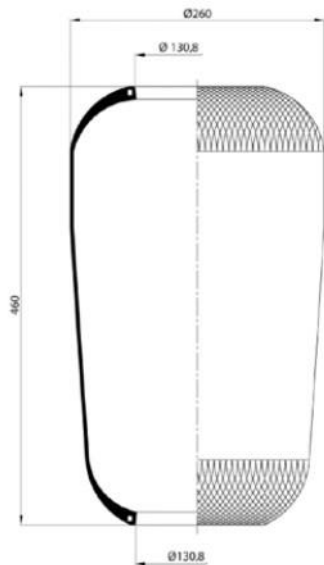

88746

Order No : 2100015

OEM & Cross References No :

CONTITECH : 746N

MERCEDES : A3183280001