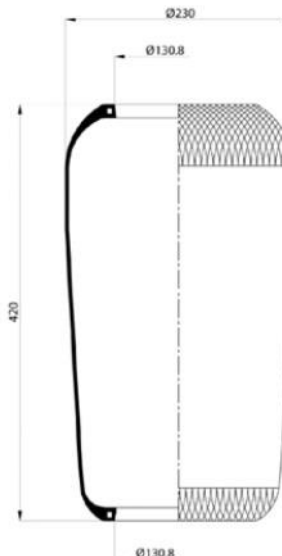

88884

Order No : 2100029

OEM & Cross References No :

CF GOMMA : 1SC270-25 97043

CONTITECH : 884N

GOODYEAR : 9002

PHOENIX : 1F20A

TAURUS : BL249

VIBRACOUSTIC : V1F20A

VIBRACOUSTIC : V1F20A

MAN : 81436010069

Bolt/ Slud

Combo Slud

Air inlet

Threaded Hole