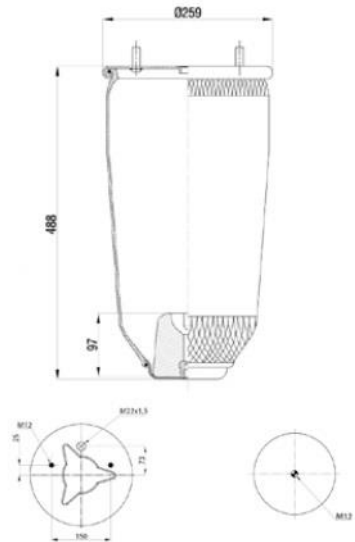

884157-4P

Order No : 3100052

OEM & Cross References No :

- **CONTITECH** : 4157NP04**SA