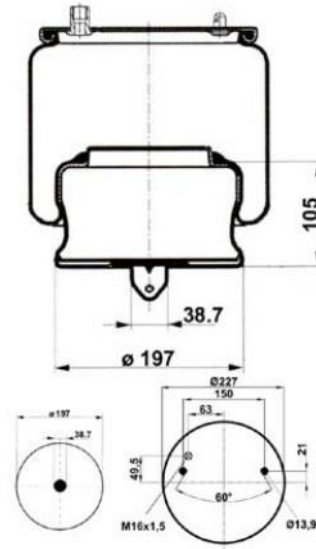

886604-K

Order No : 4100143

OEM & Cross References No :

CONTITECH : 6604 N P01

PHOENIX : 1DF17-1

VIBRACOUSTIC : V 1 DF 16 E-1

VOLVO : 70321692

VOLVO : 70321690

VOLVO : 70376919

VOLVO : 70376911