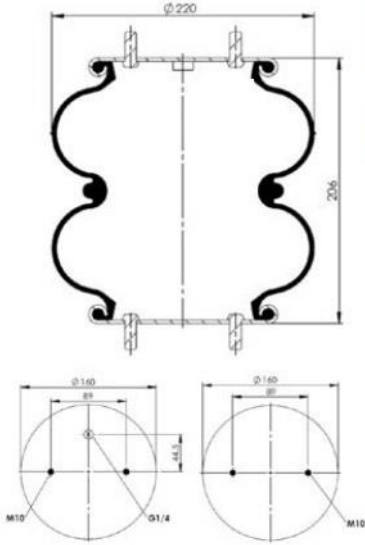

2CA-220-7K

Order No : 5100012

OEM & Cross References No :

AIRKRAFT : 2B-220 113021