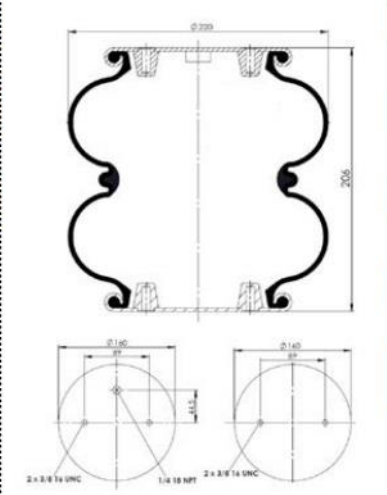

2CA-220-6K

Order No : 5100011

OEM & Cross References No :

FIRESTONE : W013586910

DAF : 65464

DAYTON : 354-6910

GRANNING : 1317

HENDRICKSON : 45843-3

HENDRICKSON : B-8768

RIDEWELL : 1003586910C / S4512C

TRIANGLE : AS-0001