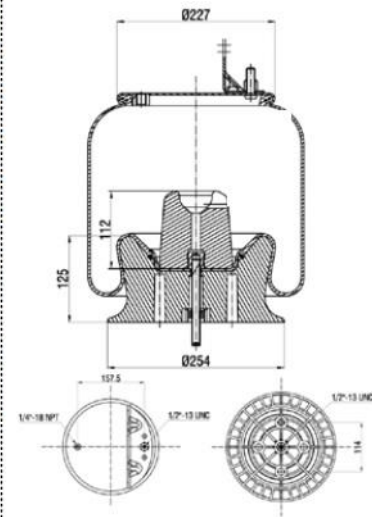

779375-KPP

Order No : 4100325

OEM & Cross References No :

- **CONTITECH** : 910-18.5P451
- **FIRESTONE** : W013589375
- **GOODYEAR** : 1R12-404
- **GOODYEAR** : 1S12-031
- **HENDRICKSON** : 50899-2
- **HENDRICKSON** : 50899-1
- **MACK** : 57QL414M
- **TRIANGLE** : 8451