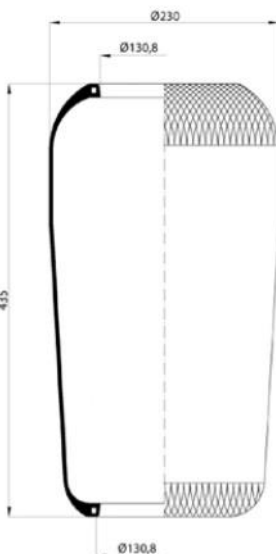

88946

Order No : 2100082

OEM & Cross References No :

CONTITECH : 946N

MERCEDES : A6283230092