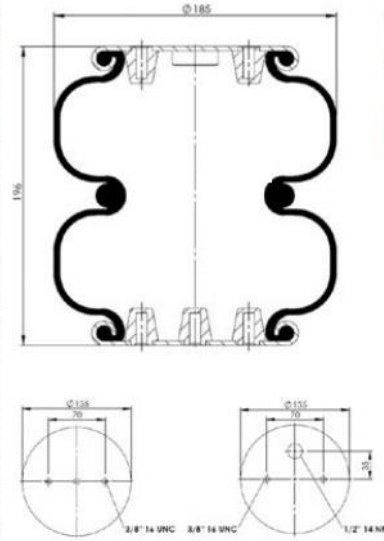

2CA-180-6K

Order No : 5100084

OEM & Cross References No :

CONTITECH : FD 120-20 736