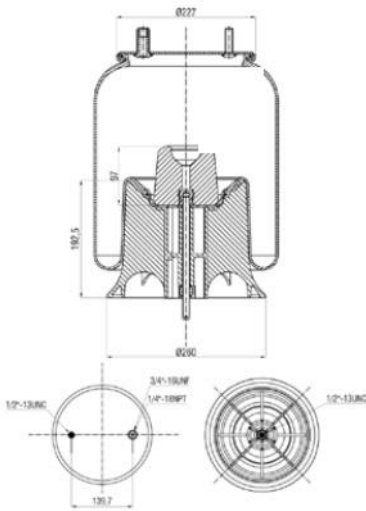

779346-KPP

Order No : 4100434

OEM & Cross References No :

- **FIRESTONE** : W01 358 9346
- **GOODYEAR** : 1R12-439
- **NEWAY** : 90557126
- **TRIANGLE** : 8470
- **WATSON & CHALIN** : AS-0056