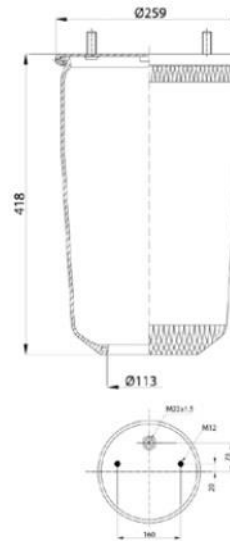

884007-P

Order No : 3100125

OEM & Cross References No :

CONTITECH : 4007NP01

GIGANT : 3042

GIGANT : 166271

GIGANT : 247104

884023-3P

Order No : 3100024

OEM & Cross References No :

CONTITECH : 4023 N P03**SA

CONTITECH : 4023 N P06

CONTITECH : 4023 N P02

SAF : 3.229.031.00