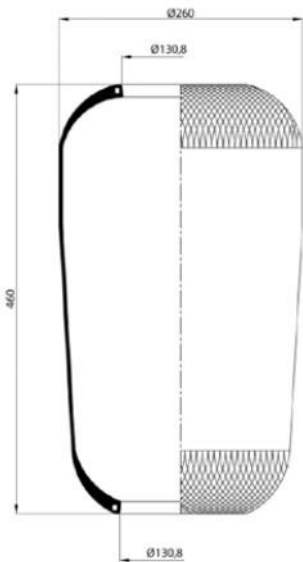

88716

Order No : 2100009

OEM & Cross References No :

CF GOMMA : 716N

CF GOMMA : 1SC300-34 92548

FIRESTONE : W010950145

FIRESTONE : 1R2A450305

PHOENIX : 1F26 B-1

TAURUS : BL197

MAN : 81436010039

MAN : 81436010040

VOLVO : 1593842