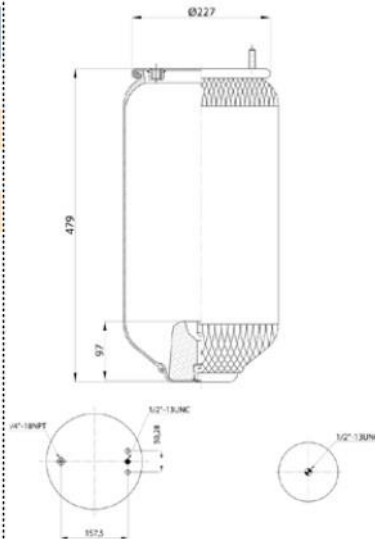

779373-P

Order No : 3100243

OEM & Cross References No :

FIRESTONE : W013589373**SA

FIRESTONE : 1T15MT-8

HENDRICKSON : 57122-2