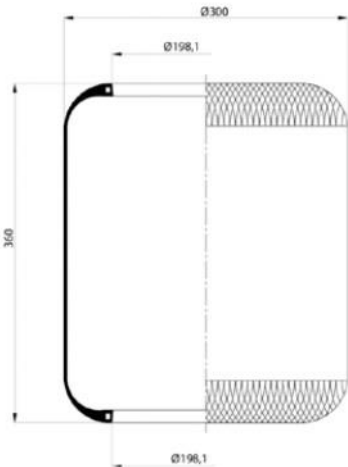

88662

Order No : 2100003

OEM & Cross References No :

CF GOMMA : 1SC360-30 92594

CONTITECH : 662N

DUNLOP FR : D13S01

DUNLOP UK : PNP302730101

FIRESTONE : W010950207

FIRESTONE : 1R1D355355

BPW : 02.200.24.60.0

GRANNING : 15623

MAN : 81436010018

MAN : 81436010051