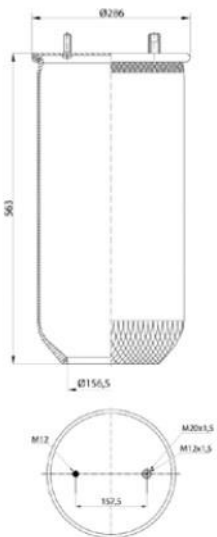

881304-P

Order No : 3100276

OEM & Cross References No :

CF GOMMA : 1T19E-3 201840

DUNLOP FR : D13B04

GOODYEAR : 1R13-732**SA

FRUEHAUF : UJB0129-001

SMB : M001464

ZORZI : 1006552