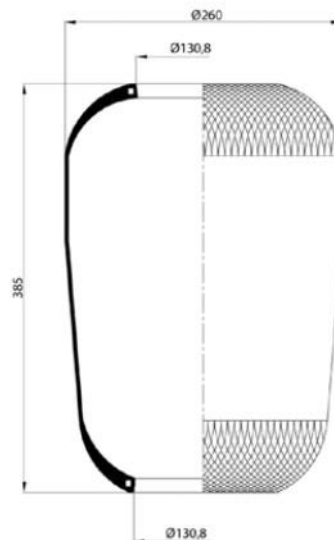

88757

Order No : 2100016

OEM & Cross References No :

CONTITECH : 757N

FIRESTONE : W010950212

FIRESTONE : 1R2A380305

PHOENIX : 1F26C

TAURUS : B126

MERCEDES : A3633280201