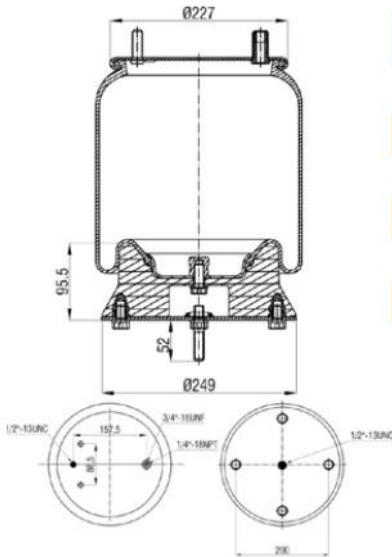

779634-KPP

Order No : 4100502

OEM & Cross References No :

CONTITECH : 9 10-14 P 575

FIRESTONE : W01-358-9634

FREIGHTLINER : 16-15443-000

FREIGHTLINER : 16-14263-000

FREIGHTLINER : 16-14263-001