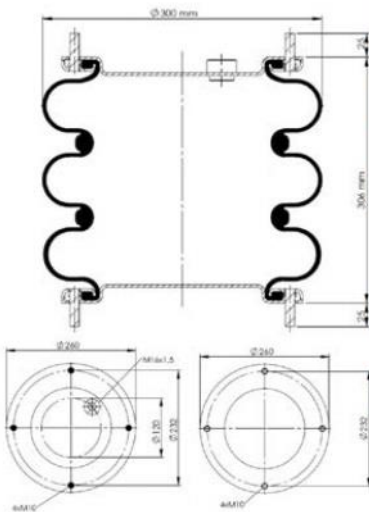

3CA-300-2K

Order No : 5100057

OEM & Cross References No :

DUNLOP : SP2666(12x3)

BENALU : M002297

GRANNING : 15897

GT-FRUEHAUF : M002297

LOHR : A06030606

SAMRO : H250-0011

SMB : M002297