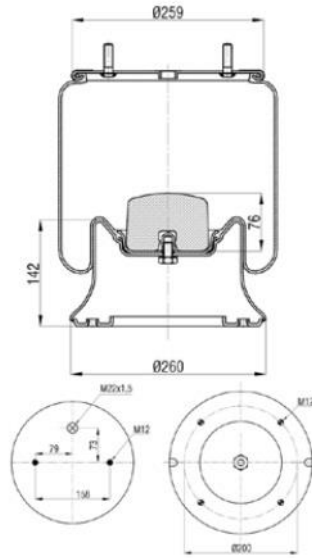

884004-3K

Order No : 4100027

OEM & Cross References No :

CF GOMMA : 1T323-33 97722

CONTITECH : 4004NP05

DUNLOP FR : D12B13

FIRESTONE : W01M586366**CA

FIRESTONE : 1T17BS-6

GOODYEAR : 1R11-706

SAF : 3.229.0007.02

SAF : 2.229.0007.01

SAF : 3.229.0007.01