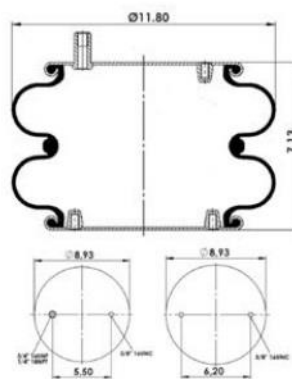

2CA-301-14K

Order No : 5100048

OEM & Cross References No :

- **FIRESTONE** : W013587404
- **FIRESTONE** : W013587472
- **HENDRICKSON** : S-5468
- **HENDRICKSON** : B-12514-005
- **HENDRICKSON** : S-1345