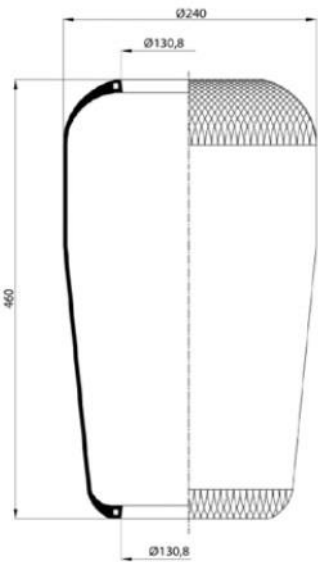

88916

Order No : 2100032

OEM & Cross References No :

- **CONTITECH** : 916N1
- **DUNLOP FR** : D12S05
- **FIRESTONE** : W010950555
- **GOODYEAR** : 9015
- **PHOENIX** : 1F21C-5
- **TAURUS** : B154
- **MAN** : 81436010126
- **MAN** : 81436010095
- **MAN** : 81436010100
- **MAN** : 81436010105