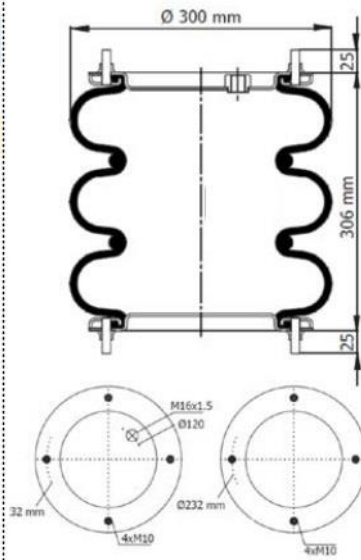

DUNLOP : SP 1542 NB (12x3)

3CA-300B-3K

Order No : 5100062

OEM & Cross References No :

DUNLOP : SP 2666 NB 12x3 NB

3CA-310-1K

Order No : 5100066

OEM & Cross References No :