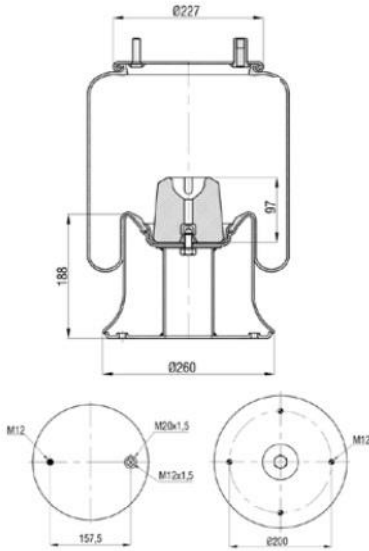

884159-2K

Order No : 4100155

OEM & Cross References No :

- **CF GOMMA** : 1T323-40 / 204124
- **CONTITECH** : 4159NP03
- **DUNLOP FR** : D12B02
- **DUNLOP UK** : PNP311370000
- **PHOENIX** : 1 DK 23 L-27
- **TAURUS** : KR509-25
- **SAMRO** : 2500425