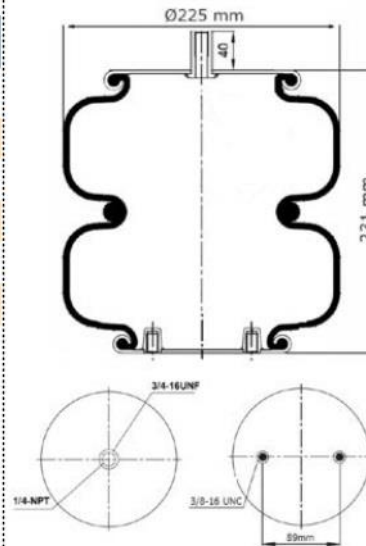

2CA-225-8K

Order No : 5100097

OEM & Cross References No :

- **CONTITECH** : FD200-25 453
- **FIRESTONE** : W01-358-6927
- **LOADGUARD** : SC2072
- **NAVISTAR/ FLETRITE** : 1685176C1
- **REYCO** : 12906-02
- **REYCO** : 12906-01
- **SAF HOLLAND** : 57006927
- **TAURUS** : AS218-6927