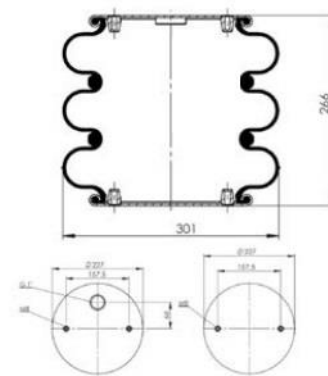

3CA-310-5K

Order No : 5100158

OEM & Cross References No :

- **CONTITECH** : FT 330-29 1/1 M8
- **FIRESTONE** : W01.M58.7992
- **MAN** : 81436016010