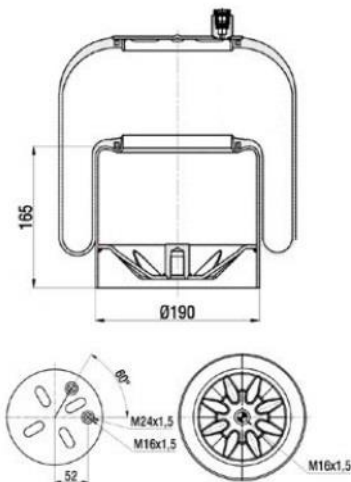

884390-40K

Order No : 4100159

OEM & Cross References No :

CONTITECH : 4390 N P24
(Voss232)

MERCEDES : A9423205121