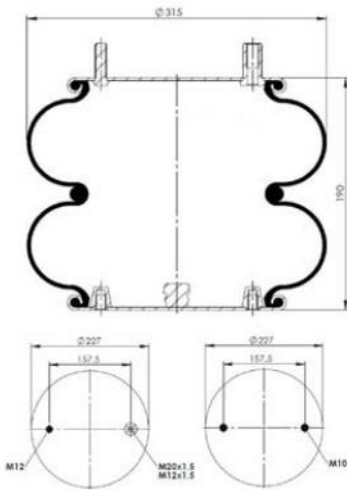

2CA-315-3K

Order No : 5100105

OEM & Cross References No :

GIBALTAR : G 2B 22R