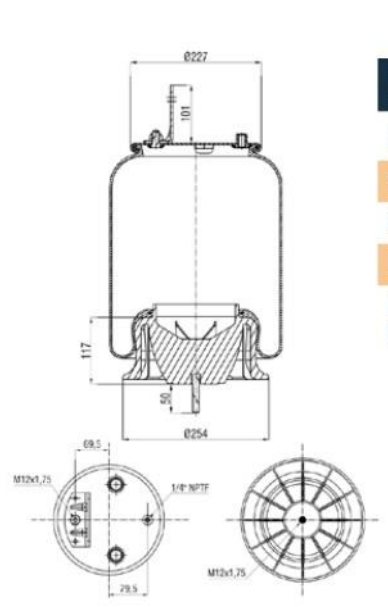

779875-KPP

Order No : 4100482

OEM & Cross References No :

FIRESTONE : W01-358-9875

GOODYEAR : 1R12-432

INTERNATIOAL : 3541731C1

NAVISTAR/ FLEETRITE : 3541731C1