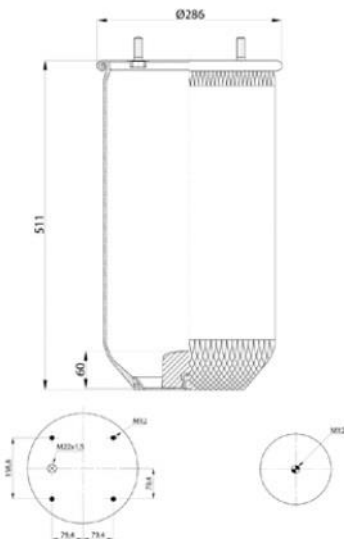

88811-16P

Order No : 3100008

OEM & Cross References No :

CONTITECH : 811M16

DAF : 67452