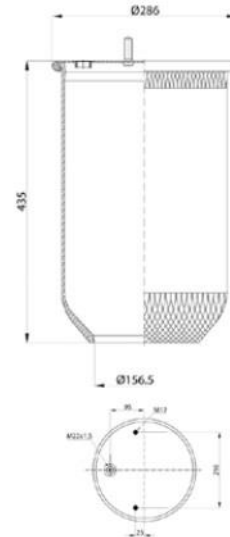

884810-5P

Order No : 3100122

OEM & Cross References No :

CONTITECH : 4810NP05**SA