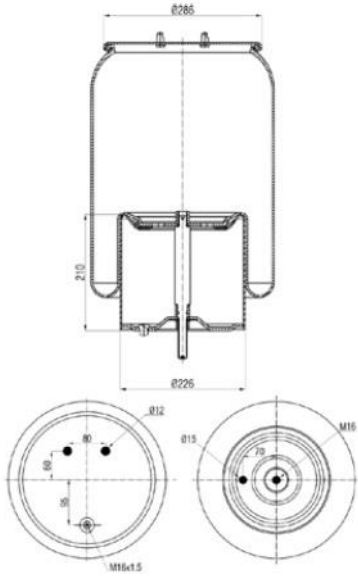

883608-K

Order No : 4100236

OEM & Cross References No :

CONTITECH : 3608NP01

CONTITECH : 6700 NP02

GOODYEAR : 1R14-869

SCANIA : 1903608