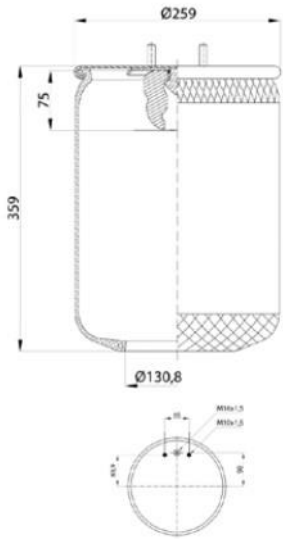

884420-P

Order No : 3100092

OEM & Cross References No :

CONTITECH : 4420NP01**SA