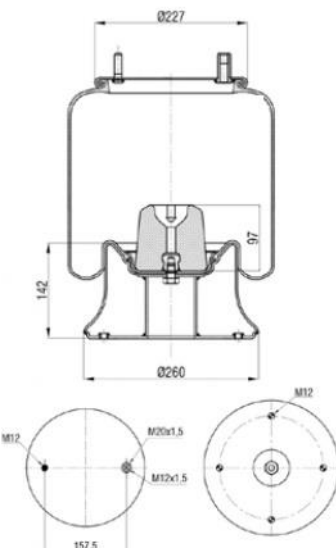

884156-6K

Order No : 4100098

OEM & Cross References No :

- CONTITECH** : 4156 N P06
- GOODYEAR** : 1R12-719
- VIBRACOUSTIC** : V 1 DK 23 K-28

884156-7K

Order No : 4100141

OEM & Cross References No :

- CONTITECH** : 4156NP07