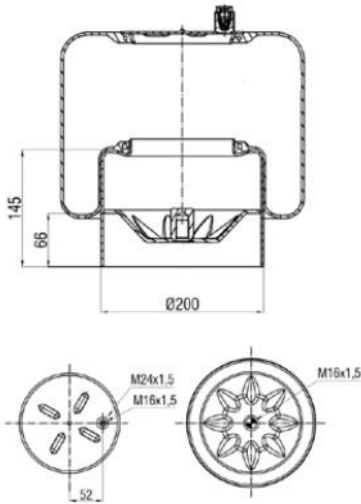

884391-21K

Order No : 4100286

OEM & Cross References No :

CONTITECH : 4391 N P21

MERCEDES : A 942 320 53 21