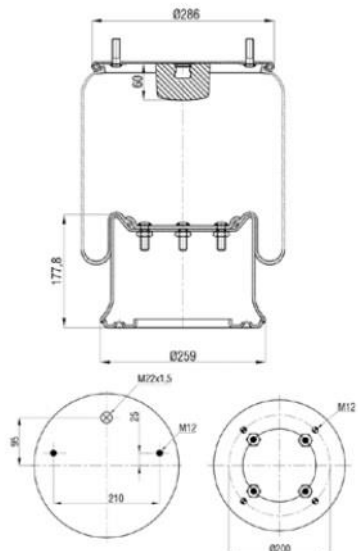

884028-K

Order No : 4100145

OEM & Cross References No :

CONTITECH : 4028 N P02

FIRESTONE : 1T19L-12

FIRESTONE : W01 M58 8106

GOODYEAR : 1R14-782

PHOENIX : 1 D 28 F-1

VIBRACOUSTIC : V1D28F-1

SCHMITZ : 015 323

WEWELER : US 04028