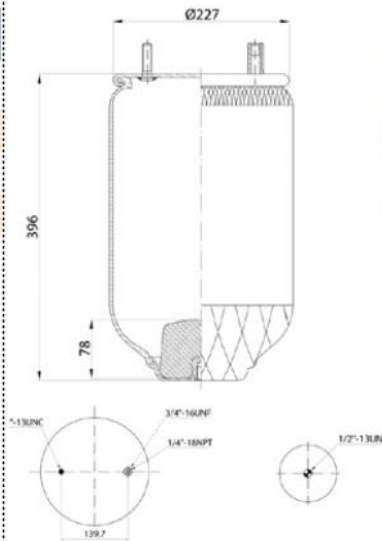

779293-P

Order No : 3100238

OEM & Cross References No :

CONTITECH : 99K-15P424**SA

FIRESTONE : 1T15LP-5

FIRESTONE : W013589293**SA