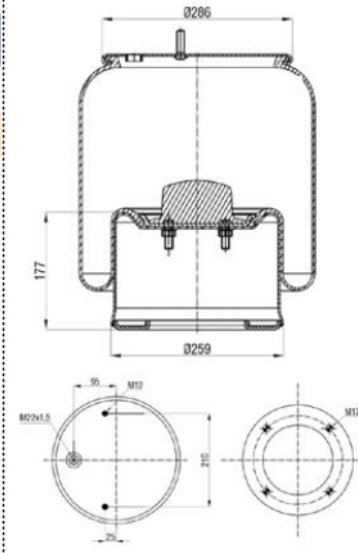

882922-K

Order No : 4100441

OEM & Cross References No :

PHOENIX : 1D28E-1

VIBRACOUSTIC : V1D28A-16

SAF : 3.229.0036.00