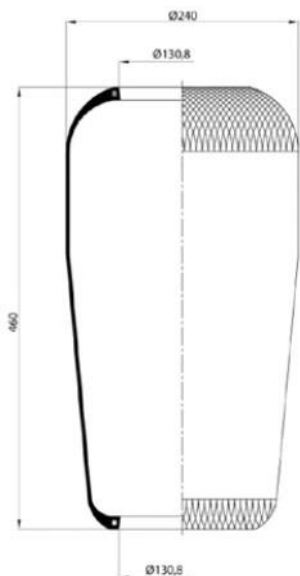

88720

Order No : 2100011

OEM & Cross References No :

CF GOMMA : 1SC290-30 88802

CONTITECH : 720N

DUNLOP FR : D12S04

DUNLOP UK : PNP301000100

FIRESTONE : W010950195

FIRESTONE : 1R2A460295

BPW : 02.200.24.10.0

DENNIS : 650883/7

DENNIS : 650292/8

MAN : 81436010036