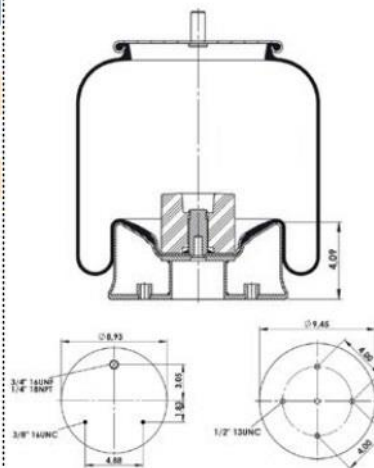

779579-K

Order No : 4100376

OEM & Cross References No :

FIRESTONE : W01 358 9579

HENDRICKSON TRAILER : S21208