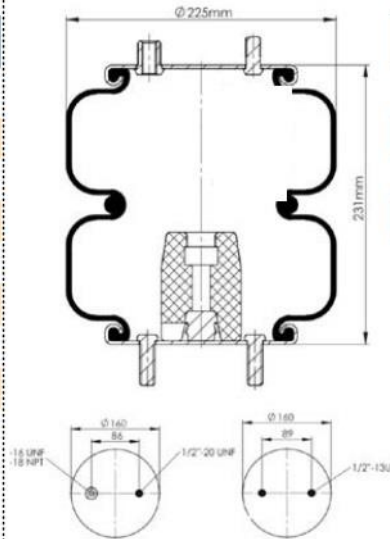

2CA-225-12K

Order No : 5100152

OEM & Cross References No :

CONTITECH : FD 200-25 454

FIRESTONE : W01-358-6944

GRANNING : 7639