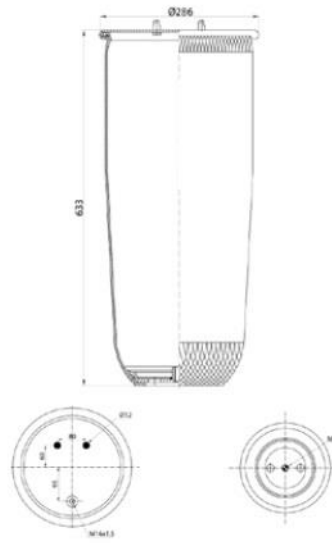

883608-P

Order No : 3100173

OEM & Cross References No :

CONTITECH : 3608 N P01**SA

CONTITECH : 6700 NP02**SA