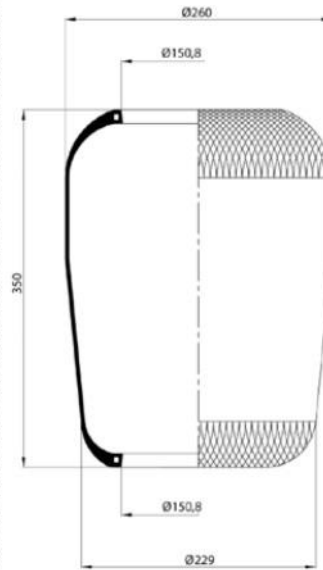

88715

Order No : 2100008

OEM & Cross References No :

CF GOMMA : 1SC310-16 93518

CONTITECH : 715N

DUNLOP UK : PNP304890101

FIRESTONE : W010950087

FIRESTONE : 1R1C335310

GOODYEAR : 8015

DAF : 659561

IRIS BUS : 5000819517

IVECO : 4456111

IVECO : 4763473