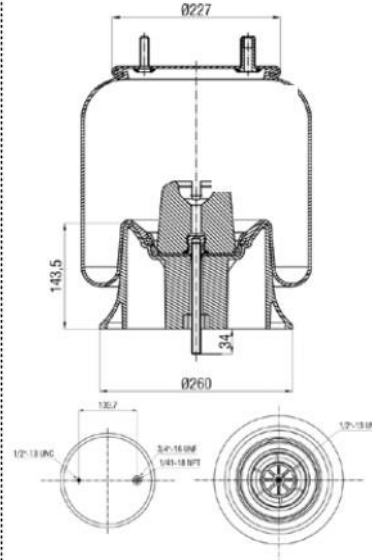

779362-KPP

Order No : 4100374

OEM & Cross References No :

- **FIRESTONE** : W01 358 9362
- **GOODYEAR** : 1R12-441
- **NEWAY** : 90557113
- **TRIANGLE** : 8391
- **WATSON & CHALIN** : AS-0049