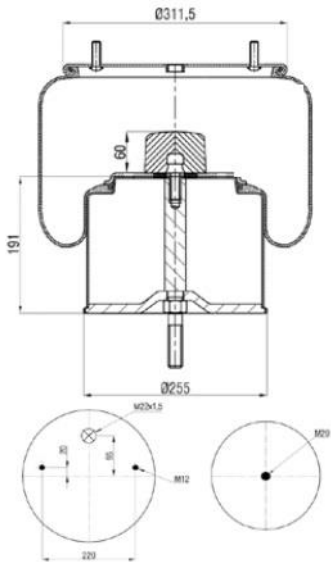

88725-2K

Order No : 4100003

OEM & Cross References No :

CF GOMMA : 1TCS360-45 202964

CONTITECH : 725NP02

FIRESTONE : W01M588969

FIRESTONE : 1T66E-10.8

GOODYEAR : 1R14-747

PHOENIX : 1DF32

GIGANT : 166217