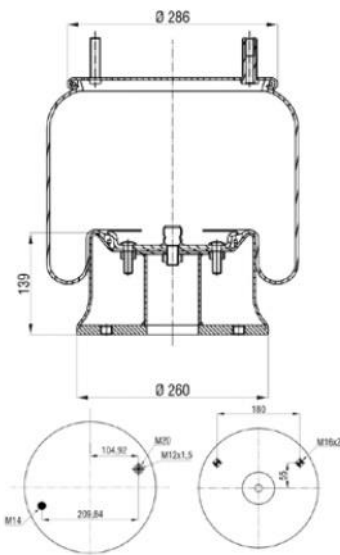

881305-K

Order No : 4100085

OEM & Cross References No :

DUNLOP FR : D13B05

KAISER : F01004307