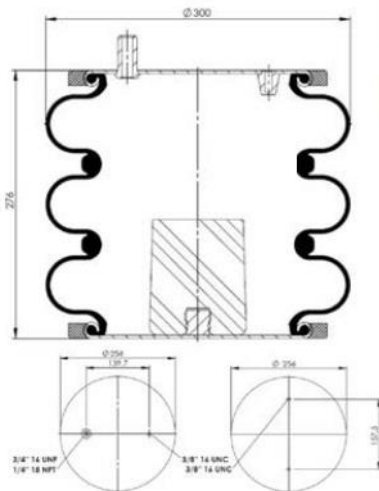

3CA-310-1K

Order No : 5100066

OEM & Cross References No :

FIRESTONE : W013588032