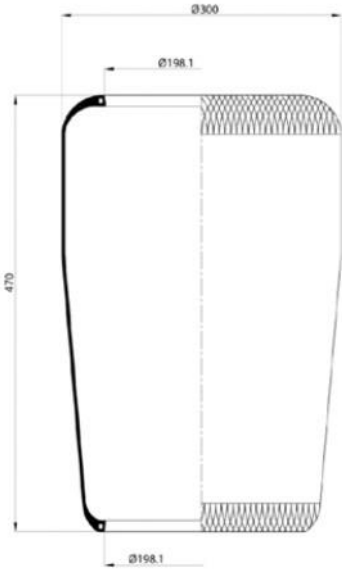

DAF : 638148

GIGANT : 196043

GIGANT : 166226

MAN : 81436010079

Bolt/ Slud

Combo Slud

Air inlet

Threaded Hole