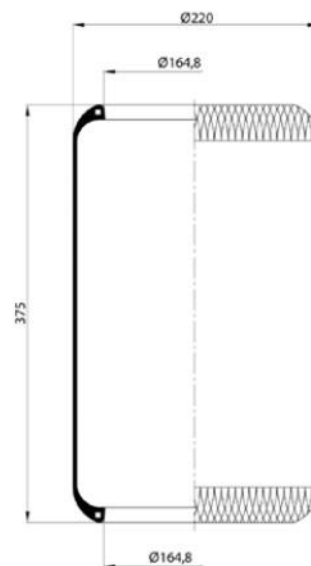

88928

Order No : 2100035

OEM & Cross References No :

- **CONTITECH** : 928N
- **DUNLOP FR** : D12S03
- **DUNLOP UK** : IC3308
- **FIRESTONE** : W010950228
- **FIRESTONE** : 1R1K380320
- **GOODYEAR** : 8042
- **IVECO** : 6453741
- **LEYLAND** : 10904403
- **LEYLAND** : AAU2544
- **SCANIA** : 434932

Bolt/ Slud

Combo Slud

Air inlet

Threaded Hole