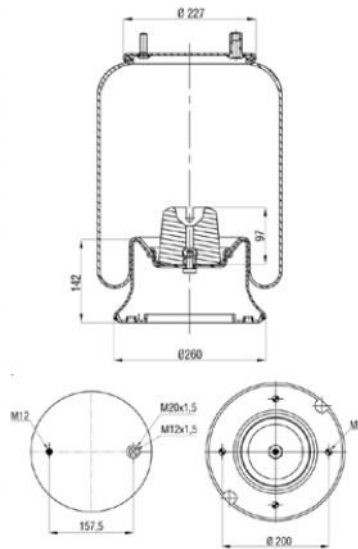

884156-6K

Order No : 4100098

OEM & Cross References No :

- **CONTITECH** : 4156 N P06
- **GOODYEAR** : 1R12-719
- **VIBRACOUSTIC** : V 1 DK 23 K-28