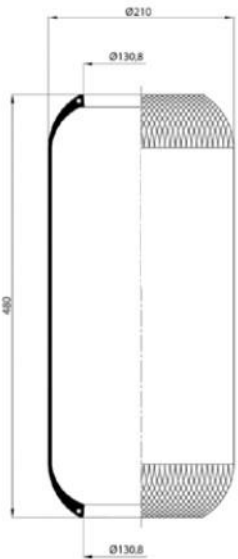

8827027

Order No : 2100076

OEM & Cross References No :

CF GOMMA : 1S270-27C

IVECO : 203698

IVECO : 500319479