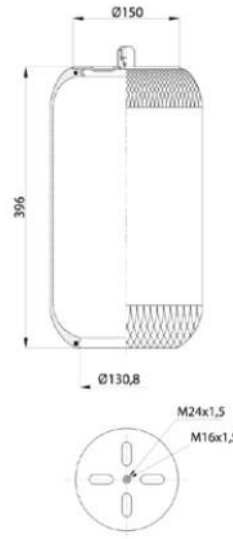

884644-P

Order No : 3100059

OEM & Cross References No :

CONTITECH : 4644N

EVO-BUS : A6293270001