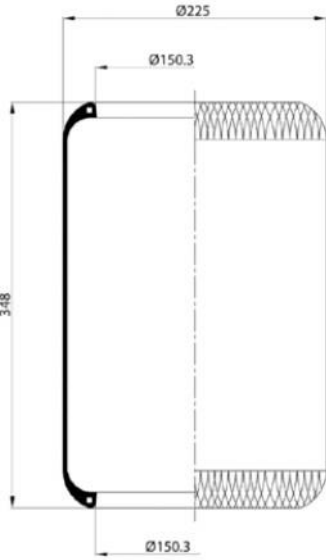

Bolt/ Slud

Combo Slud

Air inlet

Threaded Hole

88936

Order No : 2100036

OEM & Cross References No :

- CONTITECH** : 936N
- DUNLOP UK** : PNP309070100
- DUNLOP UK** : D12S01
- RENAULT V.I** : 5000819370