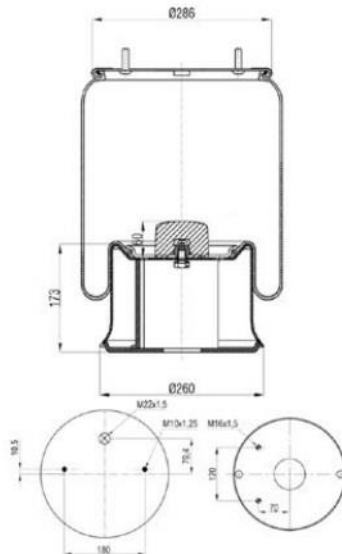

881318-K

Order No : 4100087

OEM & Cross References No :

CF GOMMA : 1T19E-2.93762

DUNLOP FR : D13B12

DUNLOP FR : D13B18

FIRESTONE : 1T19L-11

FIRESTONE : W01M586361

BARTOLETTI : 91619011

BATTAGLINO : 2211401

CARDI : 58050700

OMAR : 11804