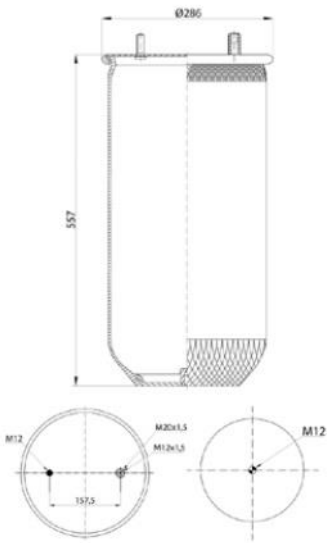

881840-P

Order No : 3100297

OEM & Cross References No :

CF GOMMA : 1T19E-3 97393

FIRESTONE : 1T19L-14

FIRESTONE : W01M588762**SA

FRUEHAUF : UJB0129-00

FRUEHAUF : M001464