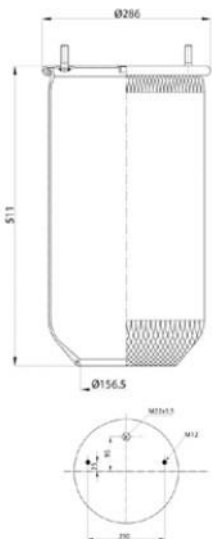

881840-P

Order No : 3100297

OEM & Cross References No :

CF GOMMA : 1T19E-3 97393

FIRESTONE : 1T19L-14

FIRESTONE : W01M588762**SA

FRUEHAUF : UJB0129-00

FRUEHAUF : M001464

883608-P

Order No : 3100173

OEM & Cross References No :

CONTITECH : 3608 N P01**SA

CONTITECH : 6700 NP02**SA

884004-2P

Order No : 3100022

OEM & Cross References No :

CF GOMMA : 1T19E-5 97722

DUNLOP FR : D12U13

FIRESTONE : W01M580919

FIRESTONE : 1T17BS-6

GOODYEAR : 1R11-705

TAURUS : K505

TAURUS : UR725-27T

SAF : 4.284.3003.01

SAF : 3.229.007.02

884007-P

Order No : 3100125

OEM & Cross References No :

CONTITECH : 4007NP01

GIGANT : 3042

GIGANT : 166271

GIGANT : 247104

884023-3P

Order No : 3100024

OEM & Cross References No :

CONTITECH : 4023 N P03**SA

CONTITECH : 4023 N P06

CONTITECH : 4023 N P02

SAF : 3.229.031.00

884028-P

Order No : 3100113

OEM & Cross References No :

CONTITECH : 4028NP02**SA

WEWELER : US04028

Bolt/ Slud

Combo Slud

Air inlet

Threaded Hole