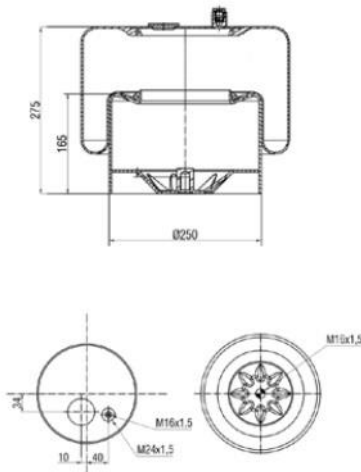

884185-K

Order No : 4100191

OEM & Cross References No :

- **CONTITECH** : 4185 N P01 (Voss230)
- **MERCEDES** : A9743200021