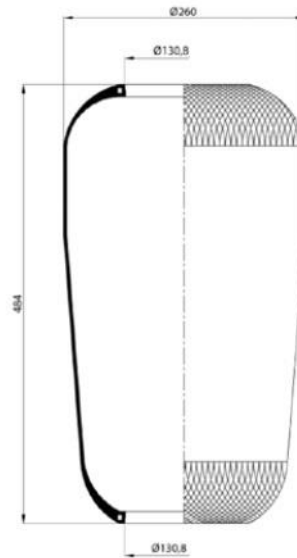

88728

Order No : 2100013

OEM & Cross References No :

CONTITECH : 728N

FIRESTONE : 1R2D470360

FIRESTONE : W010950419

PHOENIX : 1F32A-2

SCHMITZ-ANHANGER : 750212