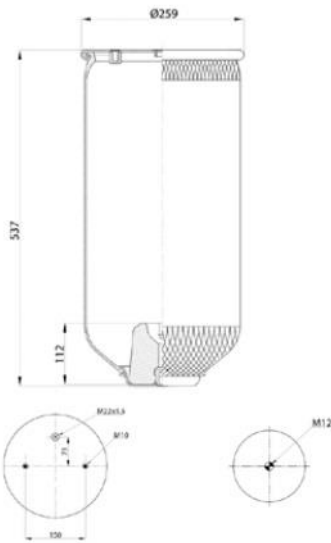

884158-2P

Order No : 3100032

OEM & Cross References No :

CONTITECH : 4158NP02

DUNLOP FR : D12U23

FIRESTONE : W01M586257

FIRESTONE : 1T15MPW-9

GOODYEAR : 1R12-748

PHOENIX : 1DK20B-1NP

SCHMITZ ANHANGER : 750999

WEWELER : US06285