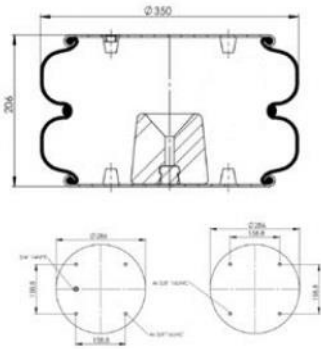

2CA-355-13K

Order No : 5100194

OEM & Cross References No :

- **CONTITECH** : FD 530-30 532
- **FIRESTONE** : W01-358-6805
- **RIDEWELL** : 1003586805C