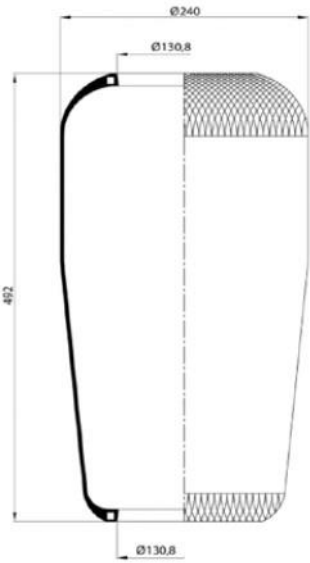

MAN : 81436010127

MAN : 81436010096

Bolt/ Slud

Combo Slud

Air inlet

Threaded Hole

88713

Order No : 2100007