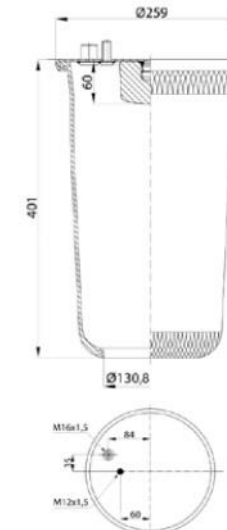

884885-P

Order No : 3100138

OEM & Cross References No :

CONTITECH : 4885N1P01

MAN : 81436016071

MAN : 81436010160