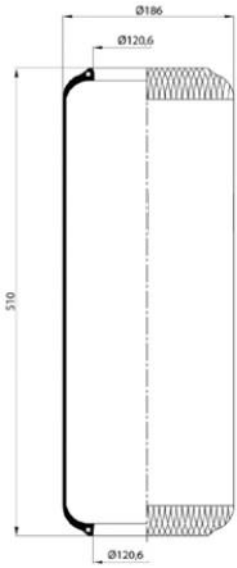

VIBRACOUSTIC : V1F20A

VIBRACOUSTIC : V1F20A

MAN : 81436010069

Bolt/ Slud

Combo Slud

Air inlet

Threaded Hole

88896