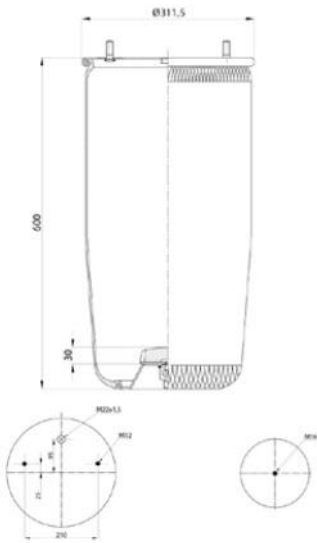

Bolt/ Slud

Combo Slud

Air inlet

Threaded Hole

88942-P

Order No : 3100020

OEM & Cross References No :

- CONTITECH** : 942MB
- FIRESTONE** : W01M588611
- FIRESTONE** : 1T66D-13.5
- GOODYEAR** : 1R14-700
- PHOENIX** : 1DK32L
- TAURUS** : UR837-01T
- BPW** : BPW36-1
- BPW** : 05.429.40.05.0