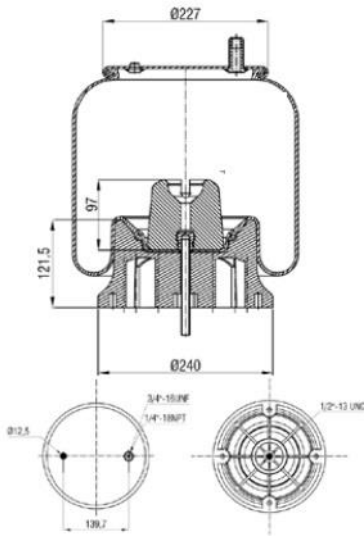

779936-KPP

Order No : 4100429

OEM & Cross References No :

FIRESTONE : W01-358-9936

GOODYEAR : 1R12-499

NEWAY : 90557300

NEWAY : 90557156 (RL-228-14,15,16)