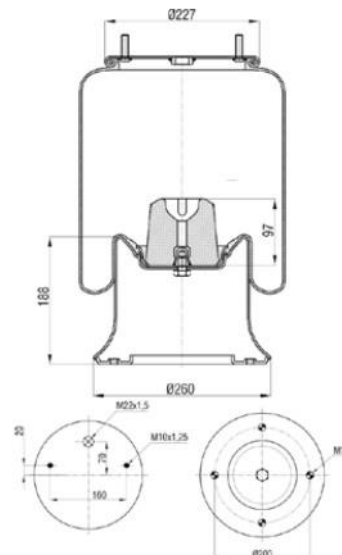

GOODYEAR : 1R12-720

PHOENIX : 1D23E-2

VIBERTI : 128147109

ZORZI : 1006559

Bolt/ Slud

Combo Slud

Air inlet

Threaded Hole