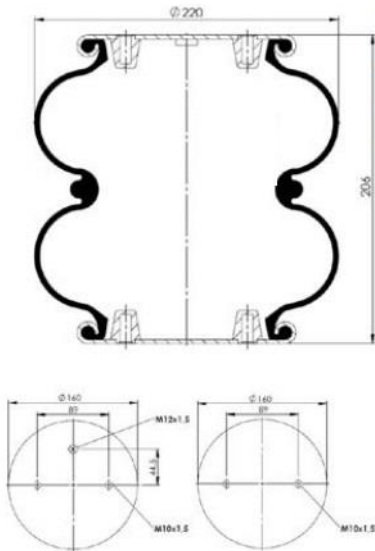

2CA-220-3K

Order No : 5100007

OEM & Cross References No :

AIRKRAFT : 113002 (Cross)