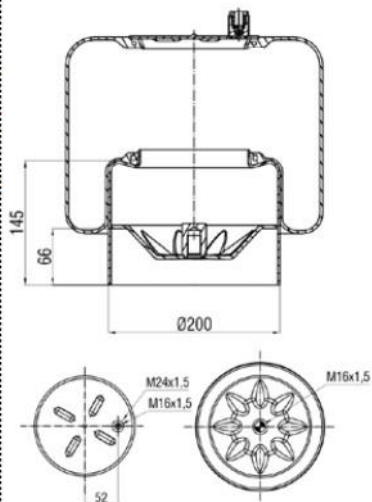

884391-1K

Order No : 4100148

OEM & Cross References No :

CONTITECH : 4391 N P01
(Voss230)

MERCEDES : A9423200621