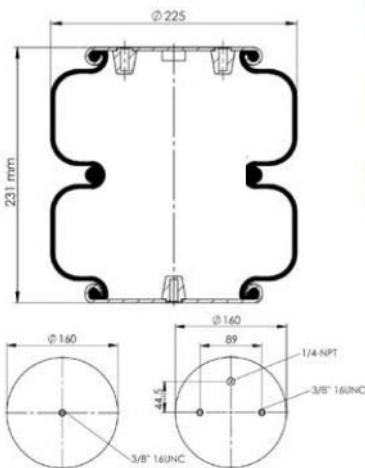

2CA-225-14K

Order No : 5100175

OEM & Cross References No :

- **CONTITECH** : FD 200-22 765
- **FIRESTONE** : W01 358 6703
- **LIPPERT** : 156727