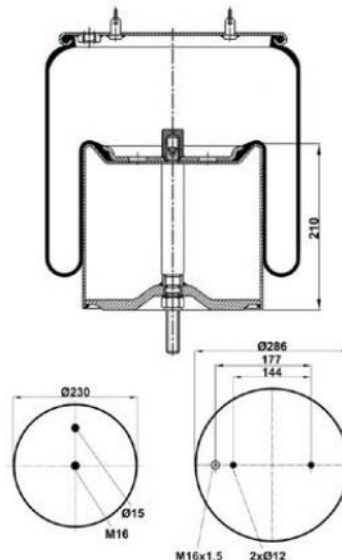

884913-2K

Order No : 4100063

OEM & Cross References No :

CF GOMMA : 1T19E-93 206201

CONTITECH : 4913 N P02

DUNLOP FR : D14B42

FIRESTONE : 1T19F-14 W01 095 0366

SCANIA : 1731113

SCANIA : 1379392

SCANIA : 1440294