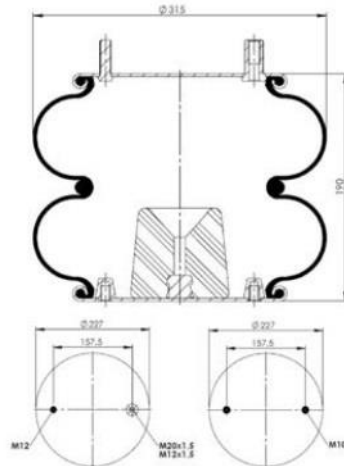

2CA-315-1K

Order No : 5100038

OEM & Cross References No :

PHOENIX : SP2B22-Ra-2

HENDRICKSON : HS507906/P