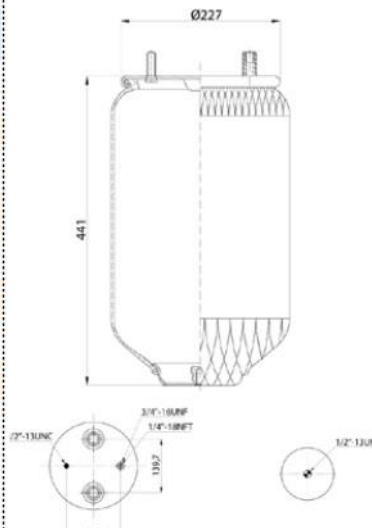

779213-P

Order No : 3100235

OEM & Cross References No :

- **FIRESTONE** : 1T15M-6
- **FIRESTONE** : W013589213**SA