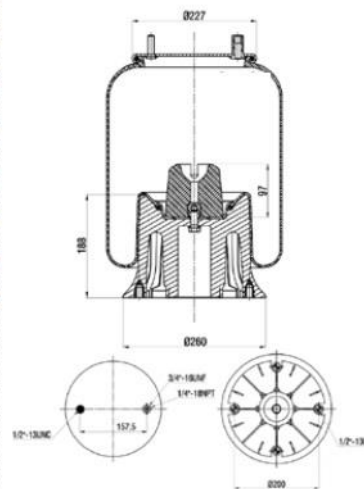

779321-KPP

Order No : 4100321

OEM & Cross References No :

FIRESTONE : W01-358-9321**CPL

GOODYEAR : 1R12-256**CPL

WATSON & CHALIN : AS-0036