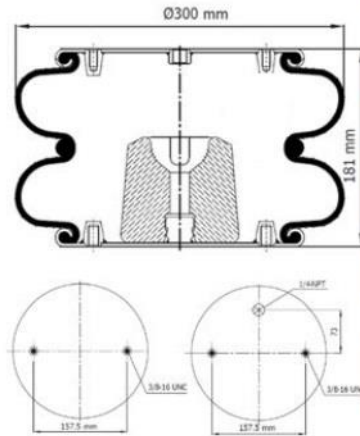

2CA-301-9K

Order No : 5100034

OEM & Cross References No :

FIRESTONE : W013587400

GRANNING : 2726

HENDRICKSON TRAILER : S1013/C1013

RIDEWELL : 1003587400C

SCANIA : 1304528

TRIANGLE : 4364

WATSON & CHALIN : AS-0003