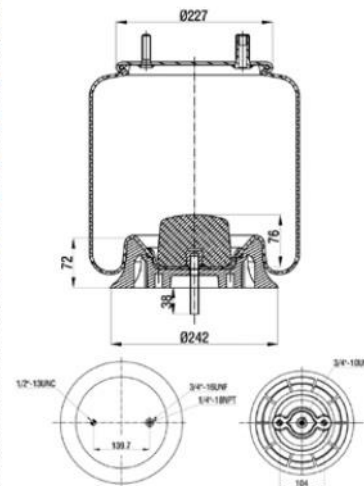

779294-KPP

Order No : 4100373

OEM & Cross References No :

FIRESTONE : W01-358-9294