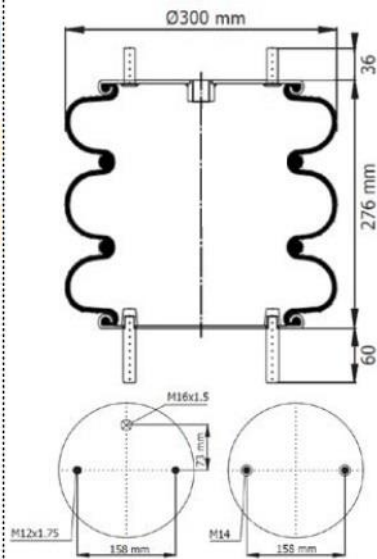

OEM & Cross References No :

DUNLOP : SP 12350- 12x3ReNB

GRANNING : 17040

ROLFO : 112273

TOUGHLINE : 17040

Bolt/ Slud

Combo Slud

Air inlet