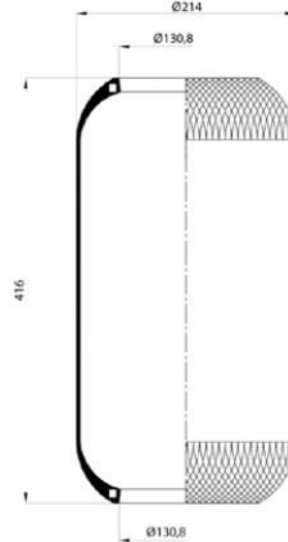

88782

Order No : 2100020

OEM & Cross References No :

CONTITECH : 1S285-25 97555

CONTITECH : 782N

FIRESTONE : 1R1A415285

FIRESTONE : W010950197

GOODYEAR : 9013

PHOENIX : 1E21D

RENAULT V.I : 5000954176

IVECO : 4703904

IVECO : 4703972

MERCEDES : A3823277201