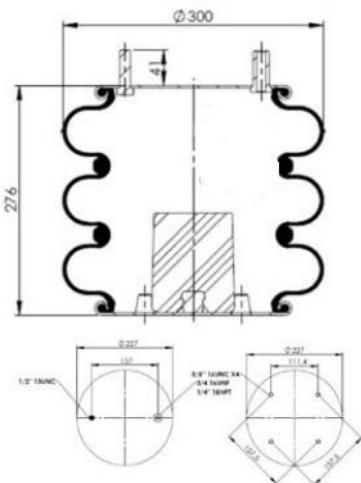

3CA-310-8K

Order No : 5100185

OEM & Cross References No :

- **CONTITECH** : FT 330-29 525
- **FIRESTONE** : W01-358-8033
- **HENDRICKSON** : 3316
- **HENDRICKSON** : B-14487
- **LOADGUARD** : SC2784
- **WATSON & CHALIN** : AS-0168-G