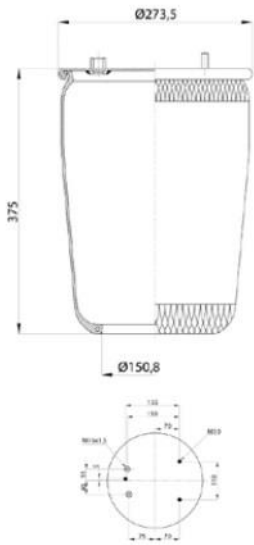

88836-2P

Order No : 3100015

OEM & Cross References No :

- **CONTITECH** : 836M2
- **DUNLOP FR** : D13U31
- **FIRESTONE** : W01M580777
- **FIRESTONE** : 1T17AR-4.5
- **GOODYEAR** : 1R12-710
- **PHOENIX** : 1 DF 25-3 NP
- **TAURUS** : UR721-03T
- **DAF** : 513982