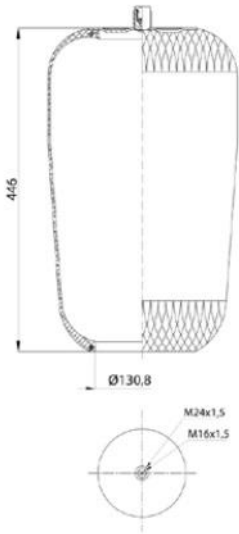

Air inlet

Threaded Hole

884757-1P

Order No : 3100061

OEM & Cross References No :

CONTITECH : 4757N1

MERCEDES : A9423270001

884757-2P