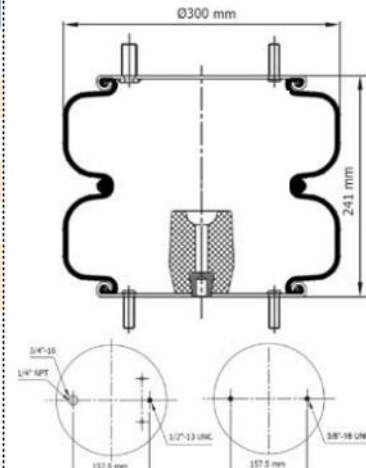

2CA-320-4K

Order No : 5100149

OEM & Cross References No :

FIRESTONE : W013587555

HISTEER : 10315

WATSON & CHALIN : AS-0087