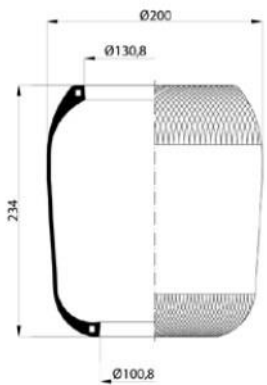

88250

Order No : 2100069

OEM & Cross References No :

CF GOMMA : 1SC250-19 201727

IVECO : 41006926