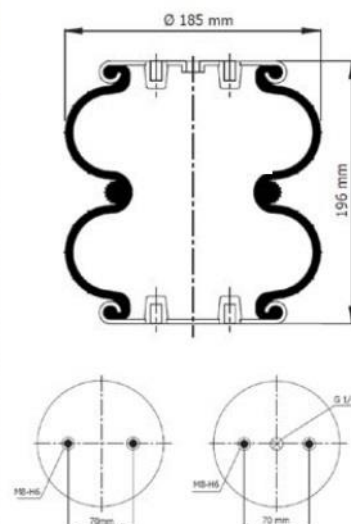

2CA-180-3K

Order No : 5100082

OEM & Cross References No :

FIRESTONE : W01M586353

GIGANT : 196028

Bolt/ Slud

Combo Slud

Air inlet

Threaded Hole