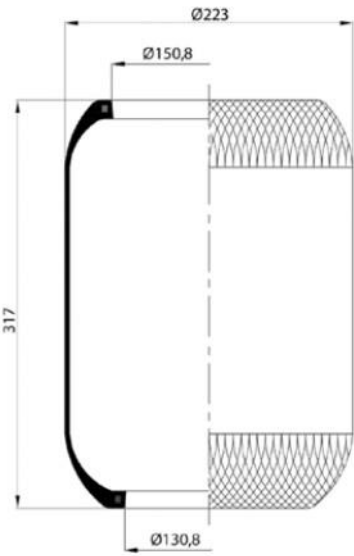

OEM & Cross References No :

- DUNLOP UK** : A310950013
- FIRESTONE** : 1R4U395260
- FIRESTONE** : W010950453
- VOLVO** : 3111277

Bolt/ Slud

Combo Slud

Air inlet

Threaded Hole

881415

Order No : 2100064