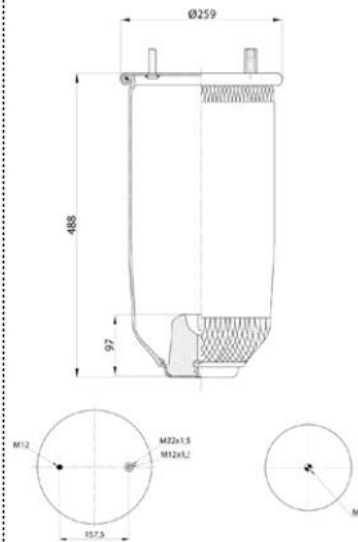

Bolt/ Slud

Combo Slud

Air inlet

Threaded Hole

884158-2P

Order No : 3100032

OEM & Cross References No :

CONTITECH : 4158NP02