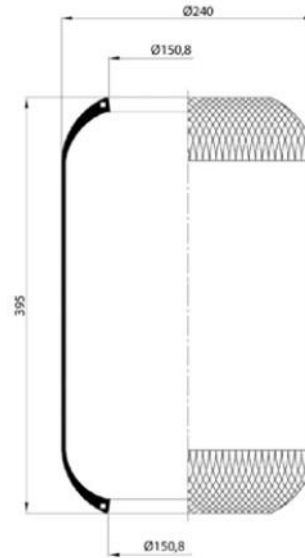

CF GOMMA : 1S285-24

CF GOMMA : 92574

DUNLOP FR : D11S01

DUNLOP UK : PNP301470102

BMC : 7B71090

BPW : 02.200.24.40.0

BUSSING : 536905265

DAF : 689677