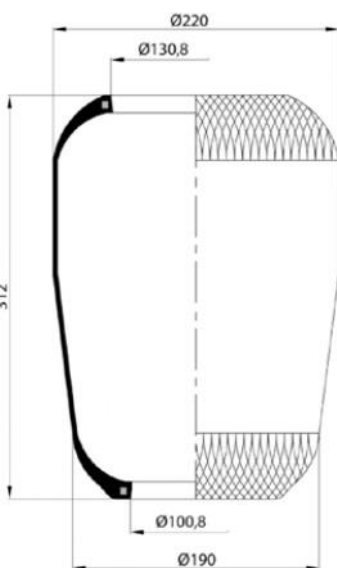

88817

Order No : 2100022

OEM & Cross References No :

CONTITECH : 817N

RENAULT V.I : 5000805998

RENAULT V.I : 5810111355