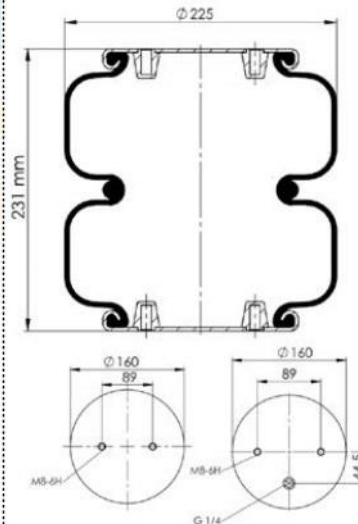

2CA-225-15K

Order No : 5100178

OEM & Cross References No :

- **CONTITECH** : FD 200-25 1/4 M8
- **DAIMLER** : A 946 328 24 01