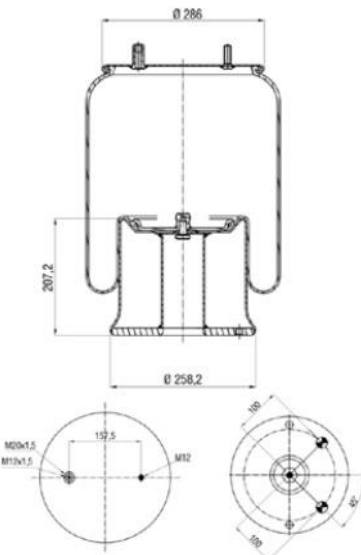

881840-K

Order No : 4100469

OEM & Cross References No :

CF GOMMA : 1T19E-3.97393

FIRESTONE : 1T19L-14

FIRESTONE : W01M588762