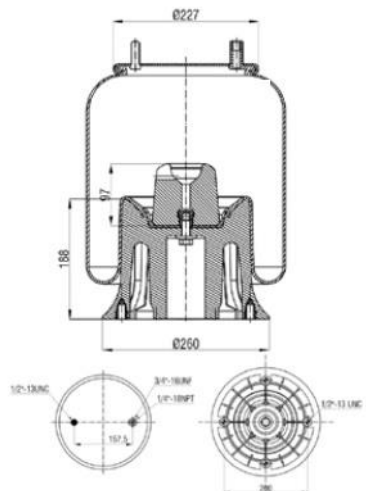

779394-KPP

Order No : 4100353

OEM & Cross References No :

- **CONTITECH** : 910-19A358
- **FIRESTONE** : W013589394
- **GOODYEAR** : 1R12-279
- **GOODYEAR** : 1R12-281
- **FRUEHAUF** : UCE-9393-2
- **FRUEHAUF** : UCE-9393-4
- **FRUEHAUF** : UCE-9393-3
- **HENDRICKSON** : B13161
- **TRIANGLE** : 8383