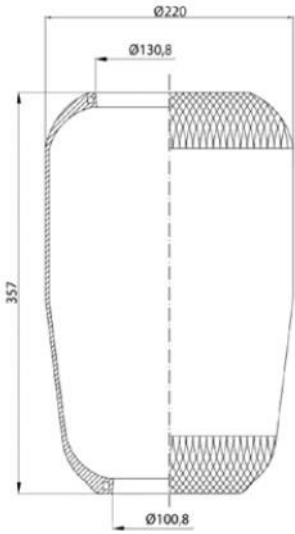

CF GOMMA : 1SC260-30

IVECO : 8137291

Bolt/ Slud

Combo Slud

Air inlet

Threaded Hole

8826032

Order No : 2100074