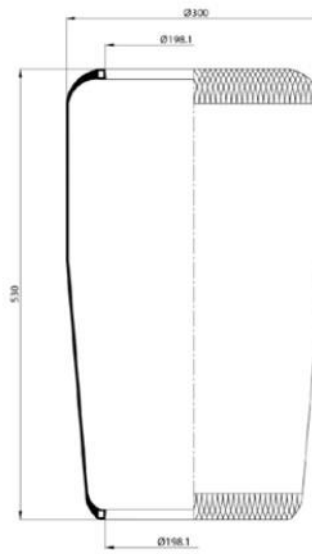

88719

Order No : 2100010

OEM & Cross References No :

CF GOMMA : 1SC360-43 92593

CONTITECH : 719N

DUNLOP UK : PNP304620101

FIRESTONE : W010950192

FIRESTONE : 1R2D530 360

GOODYEAR : 8118

BPW : 05.429.39.64.0

BPW : 02.200.24.00.0

DAF : 818225

EVO-BUS : 4731032000