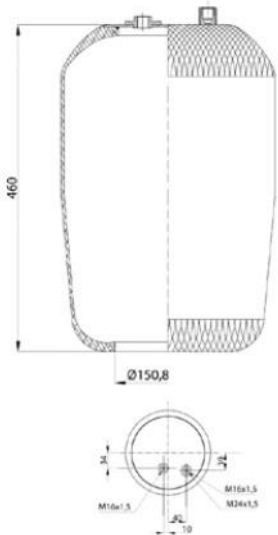

884183-2P

Order No : 3100110

OEM & Cross References No :

CONTITECH : 4183 N1