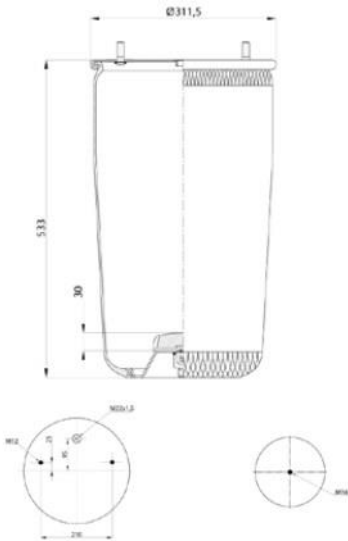

88881-P

Order No : 3100016

OEM & Cross References No :

- **CF GOMMA** : 1TC360-45 / 204530
- **CONTITECH** : 881 MB
- **DUNLOP FR** : D14U36
- **FIRESTONE** : 1T66F-10.8
- **FIRESTONE** : W01 M58 8978
- **GOODYEAR** : 1R14-708
- **PHOENIX** : 1 DK 32
- **BPW** : BPW36
- **BPW** : 05.429.40.01.0