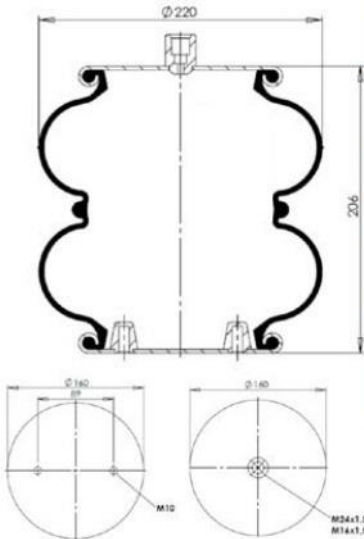

2CA-220-20K

Order No : 5100044

OEM & Cross References No :

CONTITECH : FD 200-19 P02

FIRESTONE : W01 M58 7756

GRANNING : 15784

HENDRICKSON : Q7321000

HENDRICKSON : HS506118

HENDRICKSON : HS506616

HENDRICKSON : HS505613

MERCEDES : A9423205821