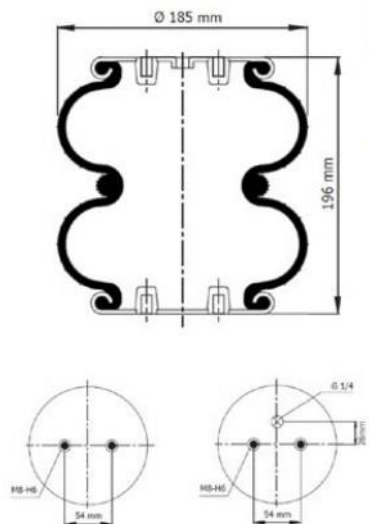

Order No : 5100042

OEM & Cross References No :

PHOENIX : SP 2B 34R-b

2CA-180-1K

Order No : 5100080

OEM & Cross References No :

DUNLOP : PNP 305 510 111

GIGANT : 196028