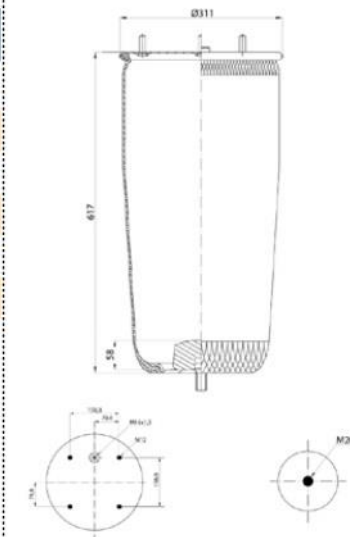

881324-P

Order No : 3100145

OEM & Cross References No :

FIRESTONE : W01-M58-8988

GOODYEAR : 1R14-809

PHOENIX : 1 DK 32 E-4

VIBRACOUSTIC : V1 DK 32 E-4

KASSBOHRER : 4731043000