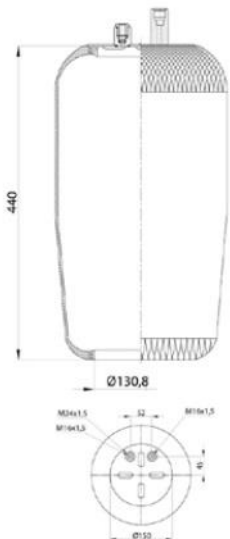

884390-2P

Order No : 3100036

OEM & Cross References No :

CF GOMMA : 1VSC28530

CONTITECH : 4390N2

GOODYEAR : 9508

SPRINGRIDE : D12U26

MERCEDES : 942 328 05 01

MERCEDES : A9423280101