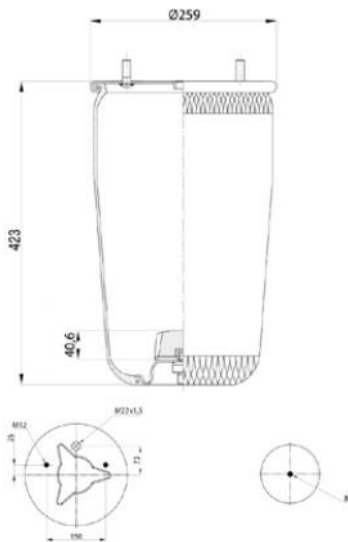

88940-P

Order No : 3100018

OEM & Cross References No :

- **CF GOMMA** : 1TC300-30-205536
- **CONTITECH** : 940MB
- **DUNLOP FR** : D11U31
- **FIRESTONE** : W01M588613
- **FIRESTONE** : 1T17D-4.3
- **GOODYEAR** : 1R11-703
- **PHOENIX** : 1DK21K
- **BPW** : BPW30K
- **BPW** : BPW 05.42940.091
- **BPW** : 05.429.40.91.0