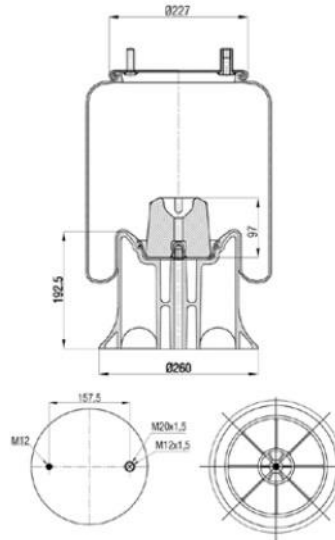

884159-2KPP

Order No : 4100045

OEM & Cross References No :

- **CF GOMMA** : 1T323-40 200751
- **CONTITECH** : 4159NP09
- **DUNLOP FR** : D12B04
- **FIRESTONE** : W013799131
- **FIRESTONE** : 1T15M-9
- **FIRESTONE** : W01 M58 9131
- **ACERBI** : 128147123
- **CARDI** : 58051210
- **FRUEHAUF** : UJB 0358-001