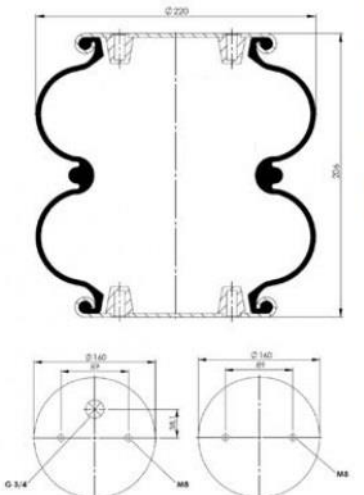

2CA-220-5K

Order No : 5100009

OEM & Cross References No :

CONTITECH : FD 200-19 3/4 M8

GIGANT : 190130

KRONE : 550011095