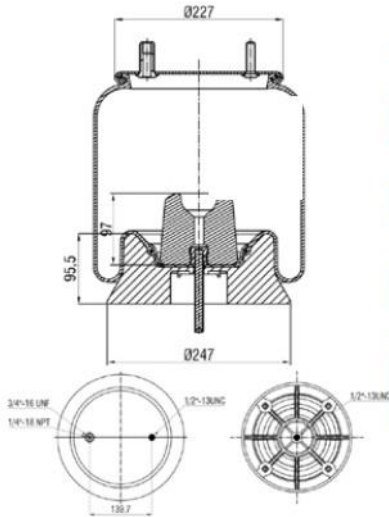

779366-KPP

Order No : 4100375

OEM & Cross References No :

- **FIRESTONE** : W01 358 9366
- **GOODYEAR** : 1R12-487
- **NEWAY** : 90557160
- **NEWAY** : 90557225
- **NEWAY** : 90557210
- **TRIANGLE** : 8488
- **WATSON & CHALIN** : AS-0054