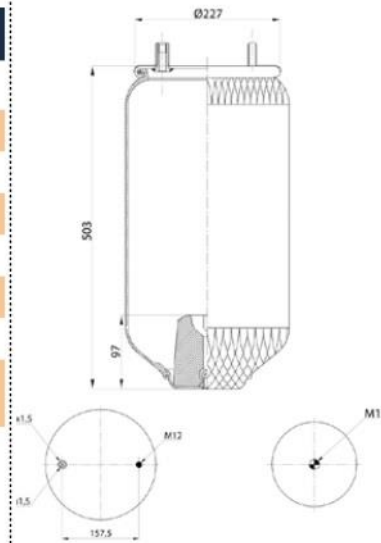

884159-5P

Order No : 3100033

OEM & Cross References No :

CONTITECH : 4159NP05

FIRESTONE : 1T15M-9

FIRESTONE : W01M580736

GOODYEAR : 1R12-761

PHOENIX : 1DK21B-5

SPRINGRIDE : D12U04