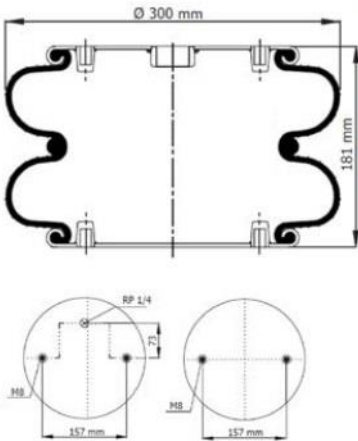

2CA-301-3K

Order No : 5100028

OEM & Cross References No :

DUNLOP : S12202

GRANNING : 15646

HENDRICKSON : NA1816