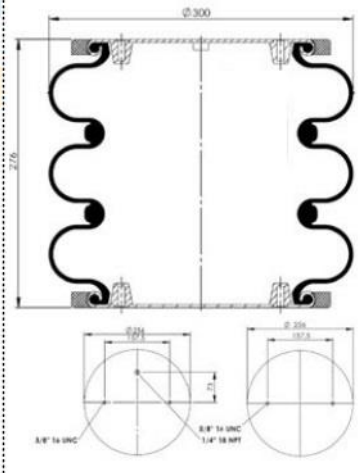

3CA-310-3K

Order No : 5100068

OEM & Cross References No :

FIRESTONE : W013588006

LOADGUARD : SC2132

SUSPENSIONS INC : 200620

TRIANGLE : 4430/4503