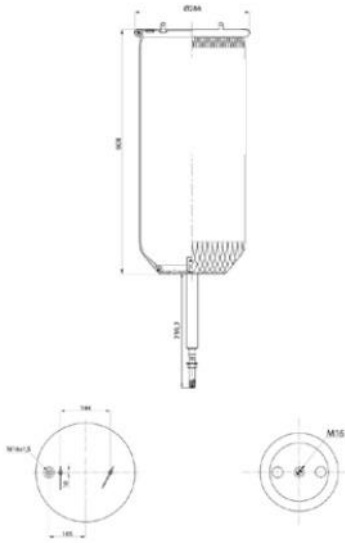

884913-2P

Order No : 3100043

OEM & Cross References No :

CONTITECH : 4913NP04

GOODYEAR : 1R14-755

PHOENIX : 1 D 28 H-16 NP

SCANIA : 1379393