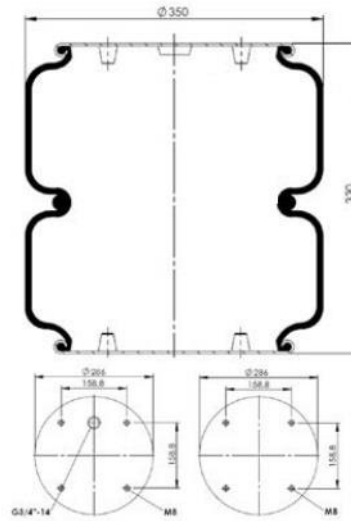

Order No : 5100042

OEM & Cross References No :

PHOENIX : SP 2B 34R-b

2CA-180-1K

Order No : 5100080

OEM & Cross References No :

DUNLOP : PNP 305 510 111

GIGANT : 196028