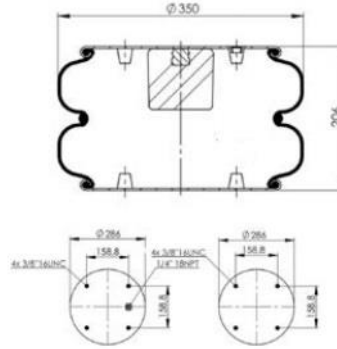

2CA-355-9K

Order No : 5100177

OEM & Cross References No :

- **CONTITECH** : FD 530-22 321
- **FIRESTONE** : W01 358 7136
- **BRAKE & WHEEL** : M3503
- **DAYTON** : 354-7136
- **GRANNING** : 1626
- **HENDRICKSON** : S-1080
- **LOADGUARD** : SC2014
- **NAVISTAR** : 1027556
- **RIDEWELL** : 1003587136C