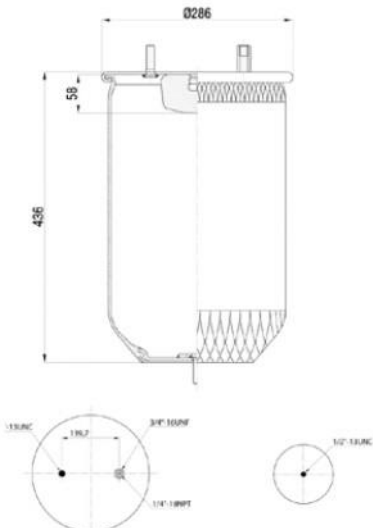

779121-P

Order No : 3100230

OEM & Cross References No :

- **FIRESTONE** : W013589121**SA
- **FIRESTONE** : 1T19L-7
- **GOODYEAR** : 1R13-039**SA
- **TAURUS** : KR621-9121**SA
- **NEWAY** : 90557078
- **NEWAY** : 90557019
- **NEWAY** : 90554078