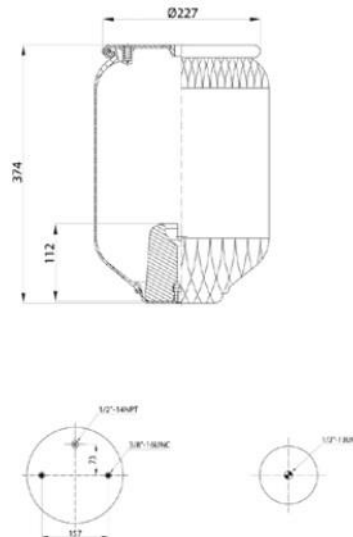

779069-P

Order No : 3100228

OEM & Cross References No :

- **FIRESTONE** : 1T15M-4
- **FIRESTONE** : W013589069**SA
- **GOODYEAR** : 1R12-069**SA
- **TAURUS** : KR504-9069
- **DAYTON** : 352-9069
- **FODEN** : 1300248000
- **PETERBILT** : 03-07112