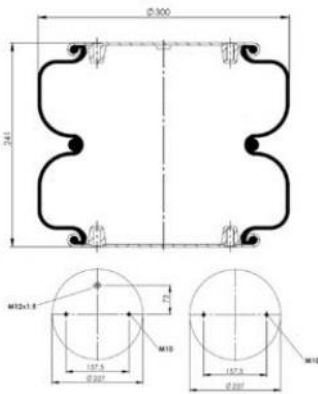

GART : 271.2.251/2

2CA-220-26K

Order No : 5100089

OEM & Cross References No :

USMER : US 2B-220

2CA-220-24K

Order No : 5100087

OEM & Cross References No :