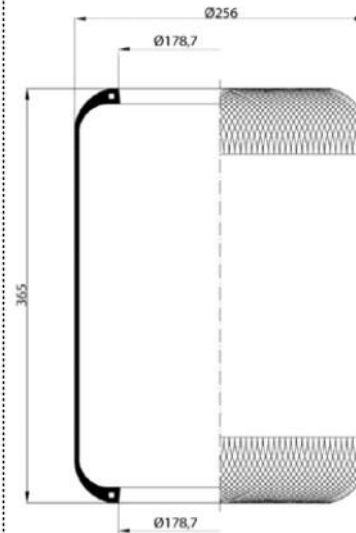

88701-02

Order No : 2100081

OEM & Cross References No :

GOODYEAR : 9011

SPRINGRIDE : D12S14

TAURUS : B159