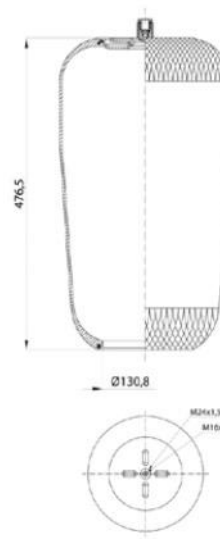

884737-1P

Order No : 3100065

OEM & Cross References No :

CONTITECH : 4737N

Bolt/ Slud

Combo Slud

Air inlet

Threaded Hole