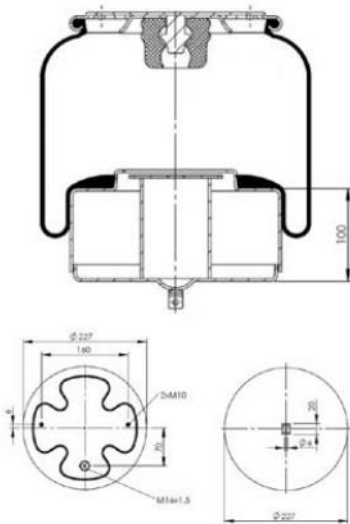

886762-K

Order No : 4100183

OEM & Cross References No :

CONTITECH : 6613 N P01

CONTITECH : 54762M

VOLVO : 20452144

VOLVO : 20554762

VOLVO : 20479802