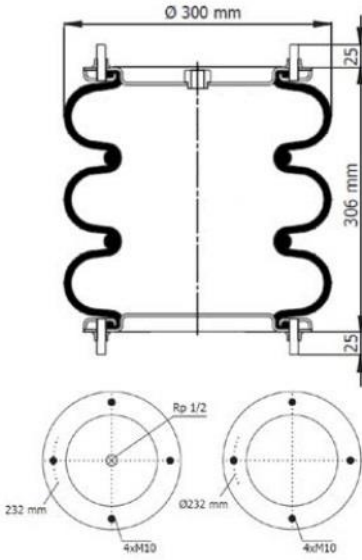

DUNLOP : SP 1542 NB (12x3)

3CA-300B-3K

Order No : 5100062

OEM & Cross References No :

DUNLOP : SP 2666 NB 12x3 NB

3CA-310-1K

Order No : 5100066

OEM & Cross References No :