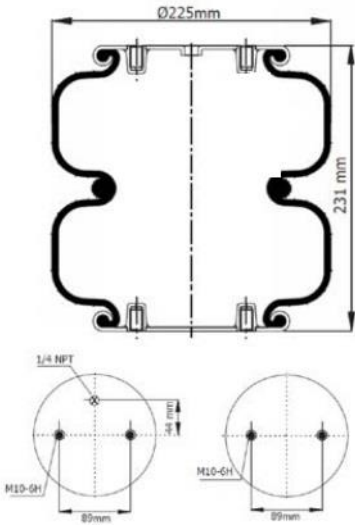

GRANNING : 15670

MERITOR : 21221356

TOUGHLINE : 15670

WEWELER : US07394F

2CA-225-3K

Order No : 5100092

OEM & Cross References No :

CONTITECH : FD 200-22 1/4 M10