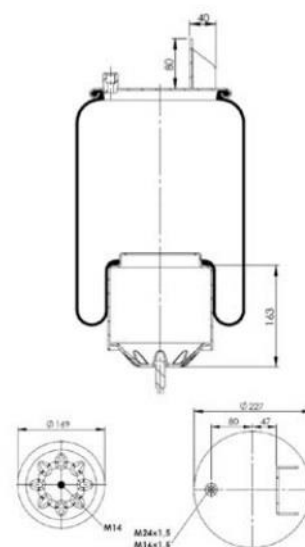

CONTITECH : 6608 N P01

FERVAIR : W01M588474

GOODYEAR : 1R10-704

VOLVO : 31171693

VOLVO : 1076416

VOLVO : 20531985

Bolt/ Slud

Combo Slud