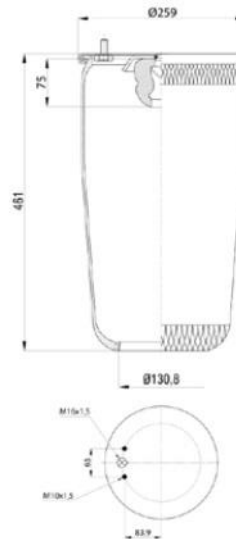

884713-2P

Order No : 3100037

OEM & Cross References No :

CF GOMMA : 1TS300-28

CONTITECH : 4713NP04

GOODYEAR : 1R12-763

SPRINGRIDE : D12U24

VOLVO : 1 076 595

884718-2P

Order No : 3100038

OEM & Cross References No :

CONTITECH : 4718NP02

VOLVO : 101075363

VOLVO : 1079718