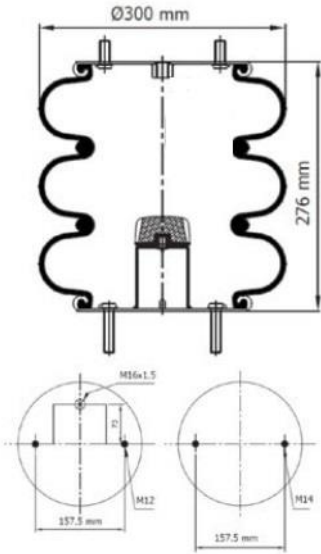

Threaded Hole

3CA-310B-6K

Order No : 5100075

OEM & Cross References No :

CF GOMMA : 322 BB 204413

ROLFO : 112321

2CA-180-6K

Order No : 5100084