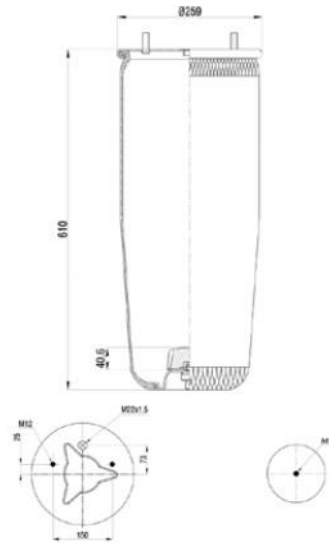

88951-P

Order No : 3100021

OEM & Cross References No :

- **CONTITECH** : 951MB
- **FIRESTONE** : W01M588621
- **FIRESTONE** : 1T17D-11.8
- **GOODYEAR** : 1R11-704
- **BPW** : BPW30-1
- **BPW** : 05.429.40.72.0