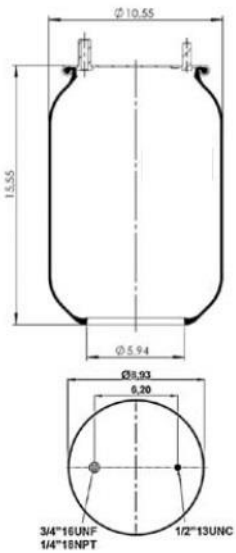

779781-P

Order No : 3100248

OEM & Cross References No :

FIRESTONE : W01 358 9781**SA