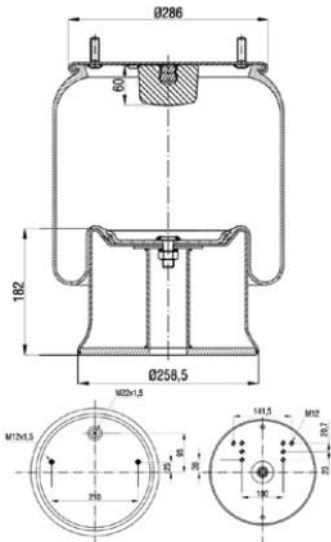

880283-1K

Order No : 4100449

OEM & Cross References No :

FIRESTONE : W01 M58 6223

GOODYEAR : 1R14-823

PHOENIX : 1D28F-3

PHOENIX : 1DK28F-3

VIBRACOUSTIC : V1DK28F-3

DISCOS / MERCEDES BENZ : A9463281501

SCHMITZ : S017924

WEWELER : US04030P