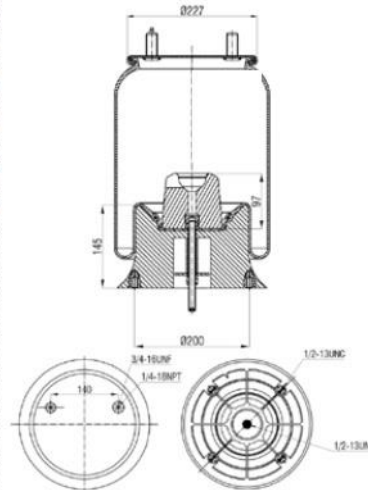

779974-KPP

Order No : 4100379

OEM & Cross References No :

FIRESTONE : W01-358-9974**CPL

SAF HOLLAND : 90557333**CPL