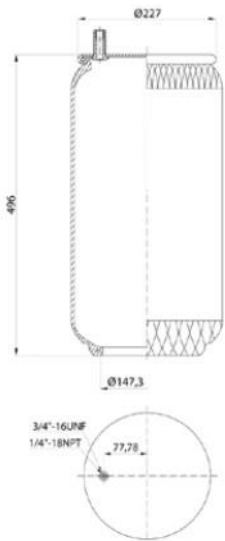

779265-P

Order No : 3100236

OEM & Cross References No :

FIRESTONE : W013589265**SA

FIRESTONE : 1T15MW-10

GOODYEAR : 1R12-375**SA

HENDRICKSON : C20124