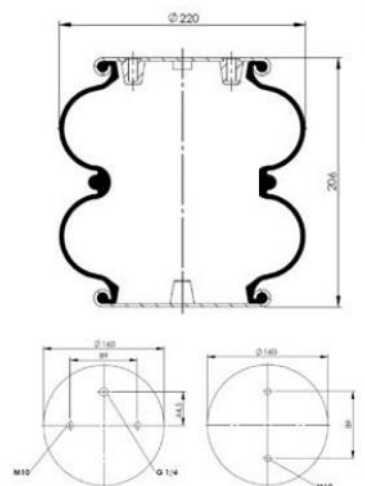

2CA-220-18K

Order No : 5100043

OEM & Cross References No :

AIRKRAFT : 2B 220 (113549)