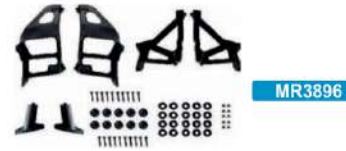

For **MERCEDES** ACTROS MP4 / BIG + GIGA SPACE - CAB MODEL 2500 mm