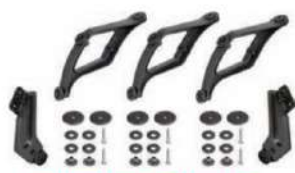

# For MERCEDES AXOR VERS. 2 / LOW CABIN

**MR3240**  
9408107516  
FOR LOW ROOF

**MR2858**  
9738110610

**MR2851**  
9738111010

**MR2843**  
0028100614  
FOR MR2858

**MR2938**  
0028101714  
FOR MR2851

**MR3550** **MR3551**  
3758802070 3758802170  
LEFT(LH) RIGHT (RH)  
METAL (AXOR 2-3)