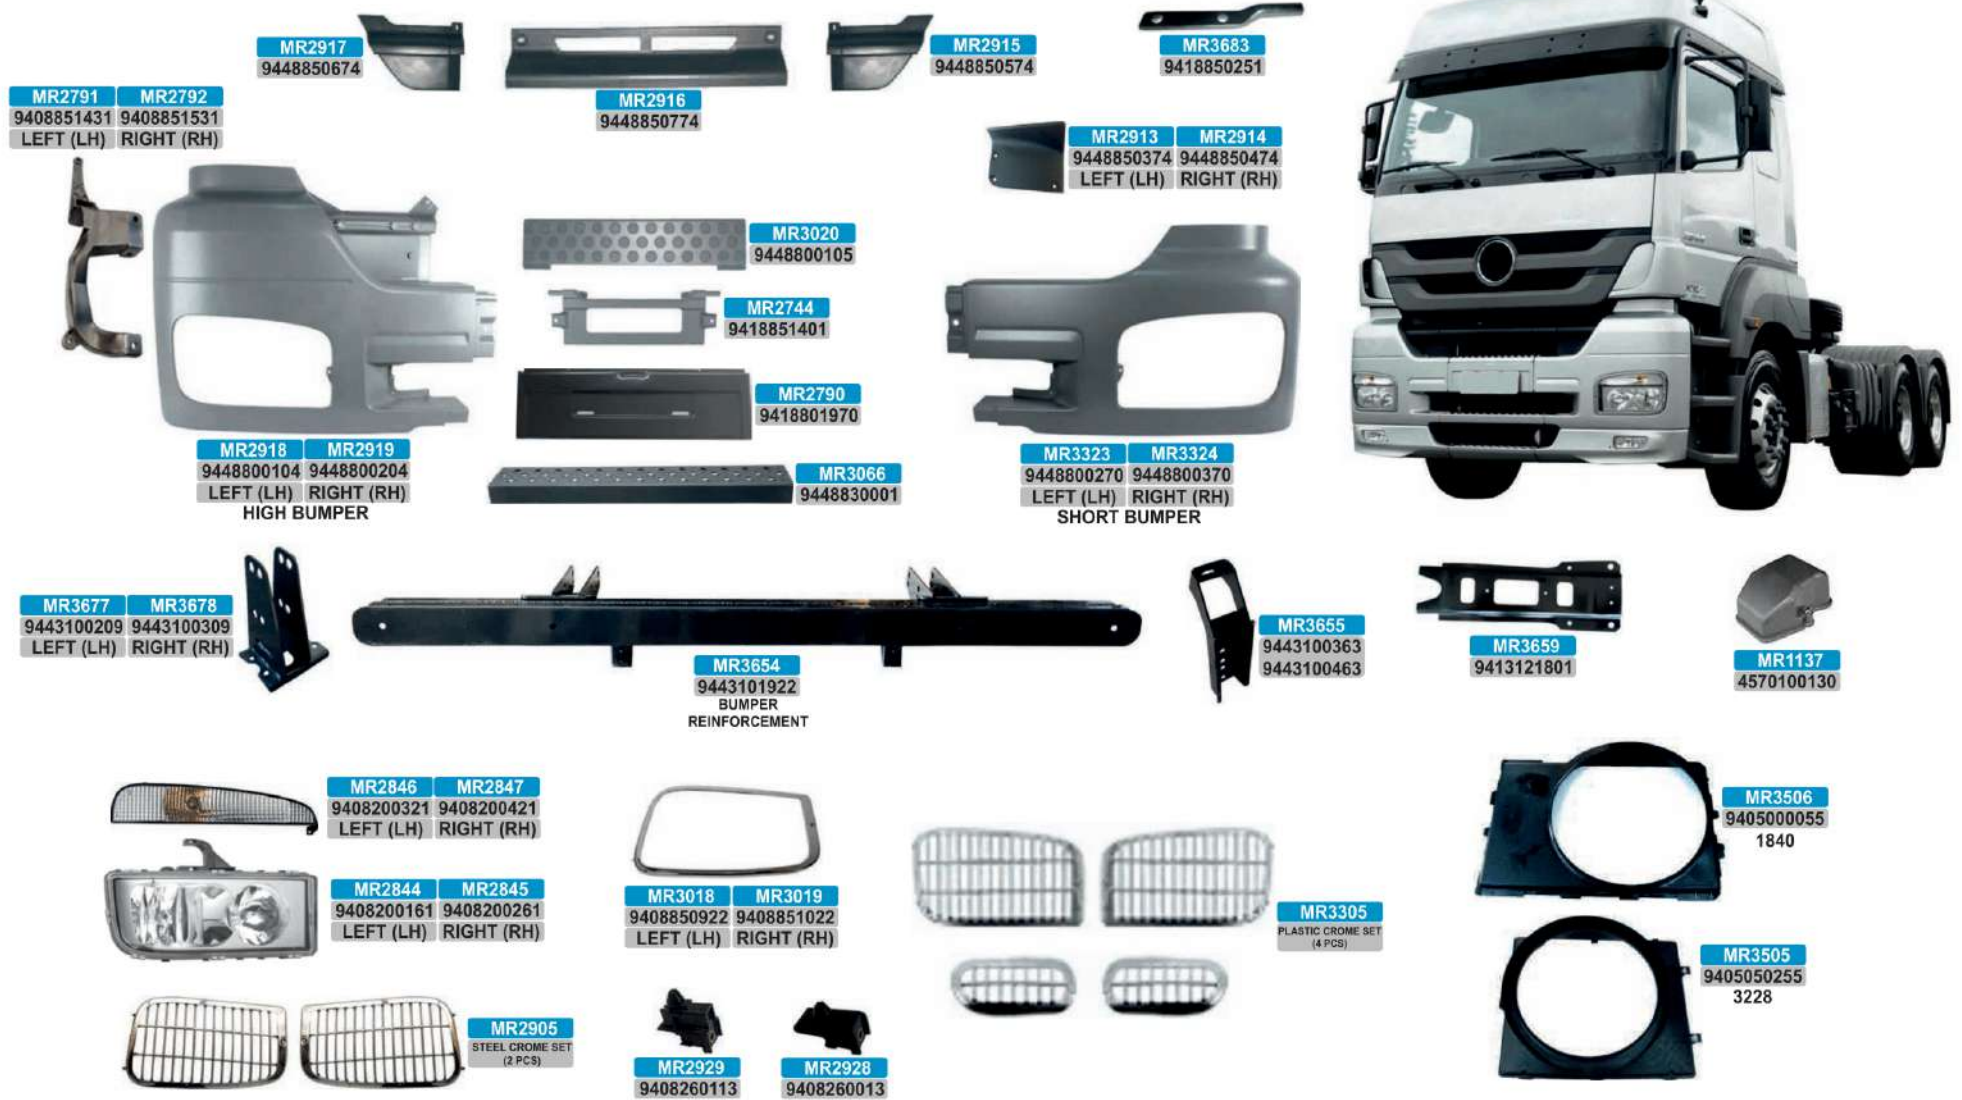

For MERCEDES AXOR VERS. 2